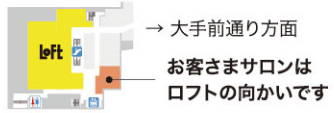

発売場所 山陽曾根～播磨町の各駅券売機 ※山陽姫路駅での発売はございません。

下記間の駅で【山陽姫路駅】までの往復きっぷ
西二見 1,280円
山陽明石 1,440円

山陽百貨店のお買い物券引換券
3,000円分

●セット価格● **最大940円おトク**
3,500円 [大人のみのみ]

発売場所 西二見～山陽明石の各駅券売機 ※山陽姫路駅での発売はございません。

STEP 1 上記各発売駅券売機で、おトクな
「山陽百貨店お買い物きっぷ」をご購入ください。
ご購入の際は、駅券売機の「お得なきっぷ」ボタンを押してください。
(駅窓口では発売しておりません)

セット内容
往復きっぷ 1枚目 + 2枚目 + 3枚目 + 4枚目
お買い物券引換券1枚
ご案内1枚
合計4枚

取り外しにご注意ください

STEP 2 「山陽百貨店お買い物きっぷ」を、山陽百貨店 西館5階・
お客さまサロン(10:00～19:30)にお持ちください。

STEP 3 お買い物券引換券と交換で、山陽百貨店の各店舗(一部店舗を除く※)でご利用できる
山陽百貨店お買い物券3,000円分をお渡しいたします。
山陽百貨店お買い物券への引換は、「山陽百貨店お買い物きっぷ」ご購入当日に限り有効です。
お引換後の山陽百貨店お買い物券の有効期間は、2024年8月30日(金)までです。
払戻しはご購入日当日かつ全券未使用の場合に限り、山陽電車主要駅窓口で取り扱います(手数料が必要)。詳しくは駅係員にお尋ねください。
※山陽百貨店お買い物券は郊外ショップ(赤穂・龍野・網干・福崎・広畑・北兵庫)・本館7階屋上ビアガーデン・西館3階ソシエ・
本館1階たばこ売場・西館地階Sマートなどではご使用いただけません。詳しくは山陽百貨店係員にお尋ねください。