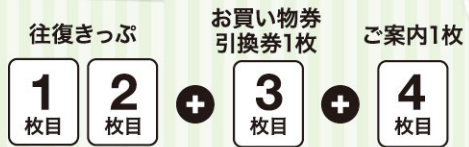

姫路でお買い物するなら、山陽電車で山陽百貨店へ!

おトクな分だけ
楽しくなるね♪

山陽百貨店 お買い物 きっぷ

発売
期間

2024年3月6日(水)

>>> 2024年8月27日(火)

往復きっぷ・お買い物券引換券は、ご購入日当日に限り有効です。※お引換後のお買い物券の有効期間は、2024年8月30日(金)までです。

駅券売機で発売

「山陽百貨店お買い物きっぷ」は、山陽明石～手柄、西飾磨～山陽網干の各駅券売機でご購入いただけます。

※駅窓口では発売していません。詳しくは裏面をご確認ください。

発券されるもの

お買い物券へのお引き換えは、ご購入日当日にお願いいたします。

【引換場所】山陽百貨店 西館5階 お客さまサロン 【受付時間】10:00～19:30

雑貨を読むアプリ
ロフトアプリ

ダウンロードは
こちら

山陽百貨店 公式ウェブサイト
www.sanyo-dp.co.jp