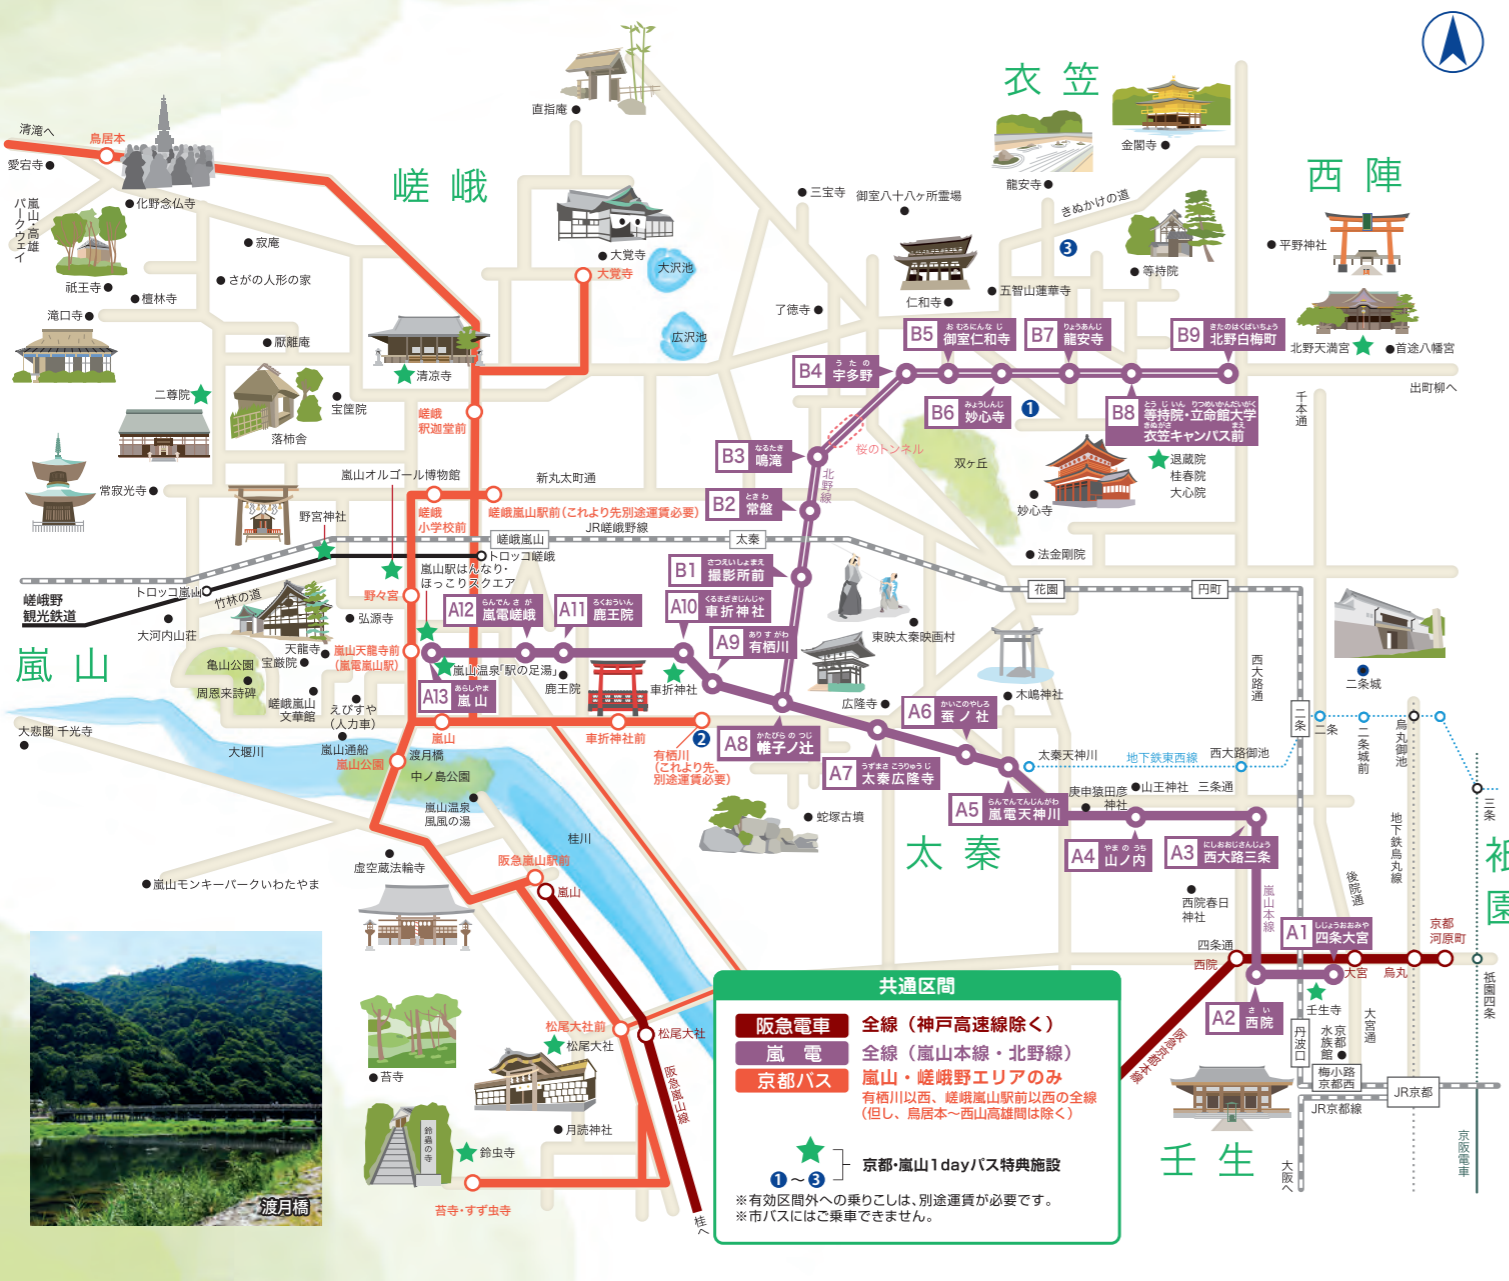

嵐山周辺MAP

パワースポット紹介

- 野宮神社**
 良縁・子宝 など
 「斎宮に選ばれた皇女が禊ぎを行った神社」
- 北野天満宮**
 学業成就・芸能上達 など
 受験生に人気の学問の神様「てんじんさん」
- 車折神社**
 金運・人気運 など
 「多くの芸能人も参拝に訪れる人気スポット」
- 「神石(亀石)」**
 願い事をしながら撫でると、一年以内に願い事が叶うと言われている。
- 「なで牛」**
 頭はもちろん、体の悪い所をなでると病気がケガが治ると言われている。
- 「清めの社」**
 悪運の浄化や厄災消除のご神力が充実。携帯の待受画像にすると運氣上昇。

ご朱印巡り

- 車折神社** …… 「嵐電嵐山本線 車折神社駅」より徒歩すぐ
- 大本山 天龍寺** …… 「嵐電嵐山本線 嵐山駅」よりすぐ
- 野宮神社** …… 「嵐電嵐山本線 嵐山駅」より徒歩約6分
 「阪急嵐山線 嵐山駅」より徒歩約20分
- 総本山 仁和寺** …… 「嵐電北野線 御室仁和寺駅」より徒歩約3分
- 龍安寺** …… 「嵐電北野線 龍安寺駅」より徒歩約8分
- 金閣寺** …… 「嵐電北野線 北野白梅町駅」より徒歩約15分
- 北野天満宮** …… 「嵐電北野線 北野白梅町駅」より徒歩約5分
- 松尾大社** …… 「阪急嵐山線 松尾大社駅」より徒歩すぐ
- 鈴虫寺** …… 「阪急嵐山線 松尾大社駅」より徒歩約15分
 「嵐電嵐山本線 嵐山駅」より京都バスにて「苔寺・すず虫寺(終点)」下車徒歩約2〜3分

オリジナルご朱印帳

通常1,000円
→ 乗車券のご呈示で
800円で発売!

【発売場所】
嵐電…四条大宮駅、帷子ノ辻駅、嵐山駅、北野白梅町駅

発売・有効期間：2026年3月20日(金・祝)～5月24日(日)

- 共通区間**
 - 阪急全線(神戸高速線を除く)
 - 嵐電全線(嵐山本線・北野線)
 - 京都バスの所定利用範囲内(嵐山・嵯峨野エリア)
- 有効期間**
 発売期間中の任意の1日、持参人1名に限り有効
- 阪急版** 1,400円(大人券のみ)
 有効区間… 共通区間
- 能勢版** 1,800円(大人券のみ)
 有効区間… 共通区間 + 能勢全線
- 山陽・明石以東版** 2,200円(大人券のみ)
 有効区間… 共通区間 + 山陽(山陽明石駅～西代駅) + 神戸高速線(西代駅～阪急神戸三宮駅)
- 山陽全線版** 2,700円(大人券のみ)
 有効区間… 共通区間 + 山陽全線 + 神戸高速線(西代駅～阪急神戸三宮駅)
- 神戸市営地下鉄版** 2,000円(大人券のみ)
 有効区間… 共通区間 + 神戸市営地下鉄全線

京都・嵐山エリアの共通区間

チケット購入はこちらから!

- 阪急電車・嵐電全線・京都バス(指定区間)を共通乗り降り自由区間とするデジタル企画券です。ご購入のお客さまはスルッとQRttoのWebページよりクレジットカード決済でご購入いただけます。
- 嵐電および京都バスはスマートフォンの券面をお降りの際にお見せください。それ以外の電車をご利用のお客さまはQRコード対応改札機をご利用ください。
- 2026年春版より磁気券での販売は終了いたしました。各駅窓口では販売をしておりません。