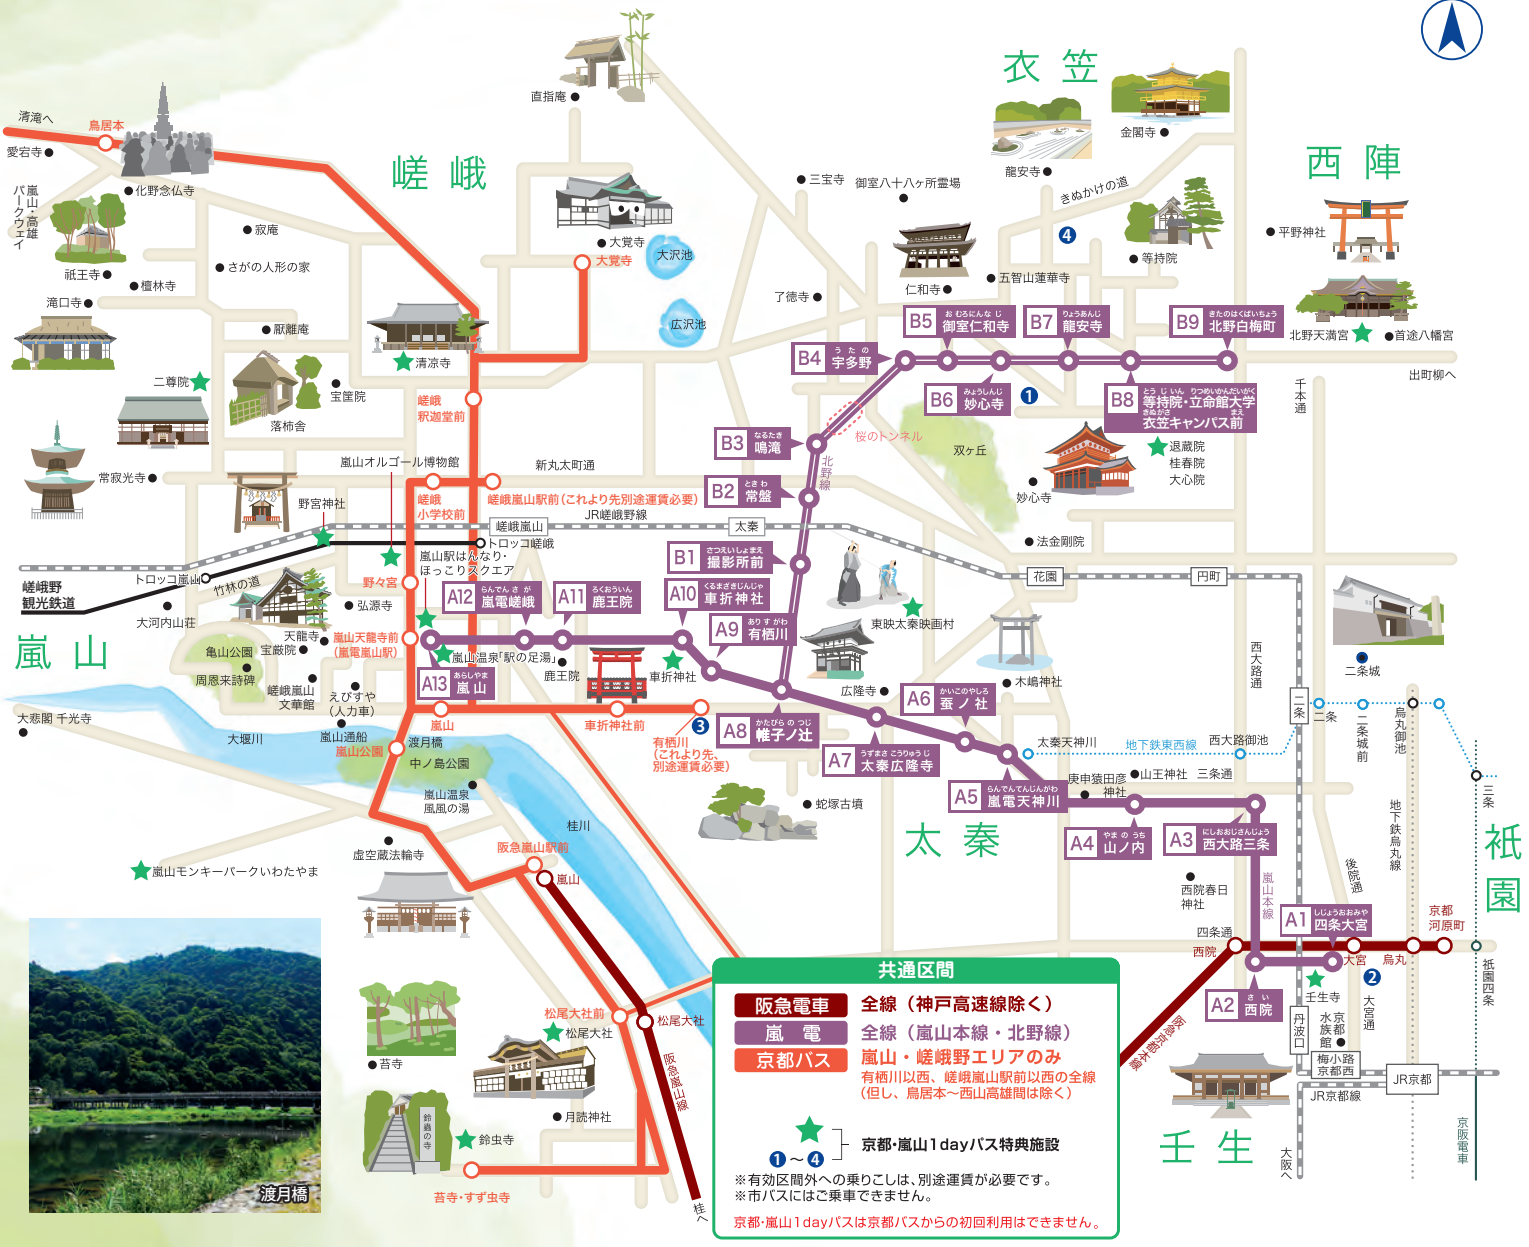

● 山陽全線版 2,700円 (大人券のみ)

有効区間… 共通区間 + 山陽全線
+ 神戸高速線 (西代駅～阪急神戸三宮駅)

発売場所…

- 山陽：山陽明石、東二見、高砂、大塩、飾磨、山陽姫路、山陽網干の各駅
定期券発売所 (明石、東二見、高砂、飾磨、姫路)
ご案内センター (明石)

● 神戸市営地下鉄版 2,000円 (大人券のみ)

有効区間… 共通区間 + 神戸市営地下鉄全線

発売場所…

- 神戸市交：各駅窓口 (谷上駅を除く)

● 北神線・神鉄版 2,300円 (大人券のみ)

有効区間… 共通区間 + 神鉄 (鈴蘭台駅～有馬温泉駅・
三田線・公園都市線)
+ 神戸市営地下鉄 (谷上駅～三宮駅)

発売場所…

- 神鉄：谷上、有馬口、有馬温泉、岡場、横山、三田の各駅
セブン-イレブン各駅店 (谷上、岡場)
企画乗車券自動販売機 (唐櫃台・フラワータウンの各駅)

お問い合わせ

- 阪急電鉄 … 交通ご案内センター ☎ 0570-089-500 / ☎ 06-6133-3473
※平日 9時～22時 / 土日祝 9時～19時
- 嵐電 … 鉄道部運輸課 ☎ 075-801-2511 ※平日 9時～18時
- 京都バス … 運輸部 ☎ 075-871-7521 ※平日 9時～17時
- 能勢電鉄 … 鉄道事業部 ☎ 072-792-7810 ※平日 9時～17時
- 神戸電鉄 … 神戸電鉄総合案内所 ☎ 078-592-4611
※平日・土曜 7時～20時 日曜・祝日 9時～18時
- 山陽電車 … ご案内センター ☎ 078-913-2880 ※年中無休 8時 30分～20時
鉄道営業部営業課 ☎ 078-940-5132 ※平日 8時 30分～17時 30分
- 神戸市営地下鉄 … 市バス・地下鉄お客様サービスコーナー ☎ 078-321-0484
※全日 9時～19時

嵐山周辺MAP

共通区間

- 阪急電車 全線（神戸高速線除く）
- 嵐電 全線（嵐山本線・北野線）
- 京都バス 嵐山・嵯峨野エリアのみ
有栖川以西、嵯峨嵐山駅前以西の全線
（但し、鳥居本～西山高雄間は除く）

★ 京都・嵐山1dayパス特典施設
①～④

※有効区間外への乗りこしは、別途運賃が必要です。
※市バスにはご乗車できません。
京都・嵐山1dayパスは京都バスからの初回利用はできません。

パワースポット紹介

◎車折神社

金運・人気運 など
「多くの芸能人も参拝に訪れる人気スポット」

「清めの社」
悪運の浄化や厄災消除のご神力が充実。携帯の待受画像にすると運氣上昇。

ご利益ポイント

車折神社(車折神社駅)

ご朱印巡り

- ◎車折神社 …… 「嵐電嵐山本線 車折神社駅」より徒歩すぐ
- ◎大本山 天龍寺 …… 「嵐電嵐山本線 嵐山駅」よりすぐ
- ◎野宮神社 …… 「嵐電嵐山本線 嵐山駅」より徒歩約6分
「阪急嵐山線 嵐山駅」より徒歩約20分
- ◎総本山 仁和寺 …… 「嵐電北野線 御室仁和寺駅」より徒歩約3分
- ◎龍安寺 …… 「嵐電北野線 龍安寺駅」より徒歩約8分
- ◎金閻寺 …… 「嵐電北野線 北野白梅町駅」より徒歩約15分
- ◎北野天満宮 …… 「嵐電北野線 北野白梅町駅」より徒歩約5分
- ◎松尾大社 …… 「阪急嵐山線 松尾大社駅」より徒歩すぐ
- ◎鈴虫寺 …… 「阪急嵐山線 松尾大社駅」より徒歩約15分
「嵐電嵐山本線 嵐山駅」より京都バスにて「苔寺・すず虫寺(終点)」下車徒歩約2～3分