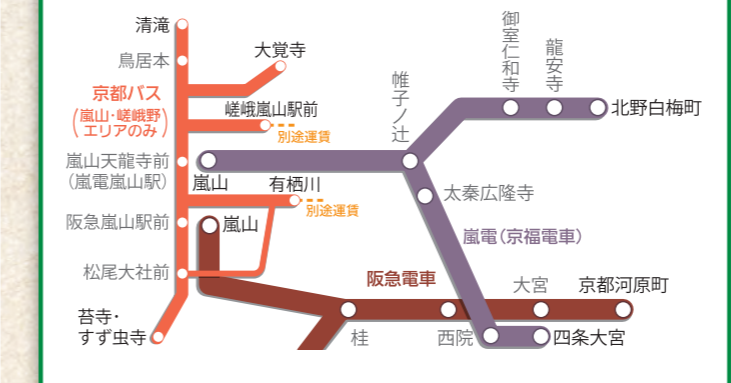

嵐山周辺MAP

パワースポット紹介

- 野宮神社**
 良縁・子宝 など
 「斎宮に選ばれた皇女が禊ぎを行った神社」
- 北野天満宮**
 学業成就・芸能上達 など
 受験生に人気の学問の神様「てんじんさん」
- 車折神社**
 金運・人気運 など
 「多くの芸能人も参拝に訪れる人気スポット」
- 「神石(亀石)」**
 願い事をしながら撫でると、一年以内に願い事が叶うと言われている。
- 「なで牛」**
 頭はもちろん、体の悪い所をなでると病気がケガが治ると言われている。
- 「清めの社」**
 悪運の浄化や厄災消除のご神力が充実。携帯の待受画像にすると運氣上昇。

ご朱印巡り

- 車折神社** …… 「嵐電嵐山本線 車折神社駅」より徒歩すぐ
- 大本山 天龍寺** …… 「嵐電嵐山本線 嵐山駅」よりすぐ
- 野宮神社** …… 「嵐電嵐山本線 嵐山駅」より徒歩約6分
 「阪急嵐山線 嵐山駅」より徒歩約20分
- 総本山 仁和寺** …… 「嵐電北野線 御室仁和寺駅」より徒歩約3分
- 龍安寺** …… 「嵐電北野線 龍安寺駅」より徒歩約8分
- 金閣寺** …… 「嵐電北野線 北野白梅町駅」より徒歩約15分
- 北野天満宮** …… 「嵐電北野線 北野白梅町駅」より徒歩約5分
- 松尾大社** …… 「阪急嵐山線 松尾大社駅」より徒歩すぐ
- 鈴虫寺** …… 「阪急嵐山線 松尾大社駅」より徒歩約15分
 「嵐電嵐山本線 嵐山駅」より京都バスにて「苔寺・すず虫寺(終点)」下車徒歩約2〜3分

オリジナルご朱印帳

通常1,000円
→ 乗車券のご呈示で
800円で発売!

【発売場所】
嵐電…四条大宮駅、帷子ノ辻駅、嵐山駅、北野白梅町駅

発売・有効期間：2026年3月20日(金・祝)～5月24日(日)

- 共通区間**
 - 阪急全線(神戸高速線を除く)
 - 嵐電全線(嵐山本線・北野線)
 - 京都バスの所定利用範囲内(嵐山・嵯峨野エリア)
- 有効期間**
 発売期間中の任意の1日、持参人1名に限り有効
- 阪急版** 1,400円(大人券のみ)
 有効区間… 共通区間
- 能勢版** 1,800円(大人券のみ)
 有効区間… 共通区間 + 能勢全線
- 山陽・明石以東版** 2,200円(大人券のみ)
 有効区間… 共通区間 + 山陽(山陽明石駅～西代駅) + 神戸高速線(西代駅～阪急神戸三宮駅)
- 山陽全線版** 2,700円(大人券のみ)
 有効区間… 共通区間 + 山陽全線 + 神戸高速線(西代駅～阪急神戸三宮駅)
- 神戸市営地下鉄版** 2,000円(大人券のみ)
 有効区間… 共通区間 + 神戸市営地下鉄全線

京都・嵐山エリアの共通区間

チケット購入はこちらから!

- 阪急電車・嵐電全線・京都バス(指定区間)を共通乗り降り自由区間とするデジタル企画券です。ご購入のお客さまはスルッとQRttoのWebページよりクレジットカード決済でご購入いただけます。
- 嵐電および京都バスはスマートフォンの券面をお降りの際にお見せください。それ以外の電車をご利用のお客さまはQRコード対応改札機をご利用ください。
- 2026年春版より磁気券での販売は終了いたしました。各駅窓口では販売をしておりません。