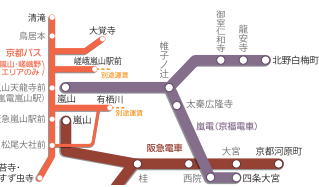

嵐山エリア
対象施設での
特典割引付き

詳細は嵐電ホームページを
ご覧ください。

京都・嵐山 1dayパス

春
版

阪急電車と嵐電と京都バスが
1日
乗り降り自由

車折神社

嵐山 渡月橋

発売・有効期間：2024年3月20日(水・祝)～5月26日(日) ※発売期間中であっても
品切れとなる場合があります。

共通区間

- 阪急全線 (神戸高速線を除く)
- 嵐電全線 (嵐山本線・北野線)
- 京都バスの
所定利用範囲内
(嵐山・嵯峨野エリア)

有効期間

発売期間中の
任意の1日、
持参人1名
に限り有効

京都・嵐山エリアの共通区間

京都・嵐山1dayパスは
京都バスからの初回利用はできません。

● 阪急版 1,400円 (大人券のみ)

有効区間… 共通区間

発売場所…

- 阪急：ごあんないカウンター
阪急京都観光案内所 (河原町・烏丸)
- 嵐電：四条大宮・帷子ノ辻・嵐山・北野白梅町の各駅

● 能勢版 1,700円 (大人券のみ)

有効区間… 共通区間 + 能勢全線

発売場所…

- 能勢：山下駅、川西能勢口ごあんないカウンター

● 神戸電鉄版 2,400円 (大人券のみ)

有効区間… 共通区間 + 神鉄全線
+ 神戸高速線 (湊川駅～阪急神戸三宮駅)

発売場所…

- 神鉄：湊川、鈴蘭台、北鈴蘭台、西鈴蘭台、志染の各駅
セブン-イレブン各駅店 (神鉄新開地、鈴蘭台、北鈴蘭台、西鈴蘭台)
委託販売所、企画乗車券自動販売機 (栄・緑が丘・恵比須・三木・小野)

● 山陽・明石以東版 2,200円 (大人券のみ)

有効区間… 共通区間 + 山陽 (山陽明石駅～西代駅)
+ 神戸高速線 (西代駅～阪急神戸三宮駅)

発売場所…

- 山陽：西代、板宿、東須磨、山陽須磨、山陽垂水、山陽明石の各駅
定期券発売所 (板宿、垂水、明石)
ご案内センター (明石)