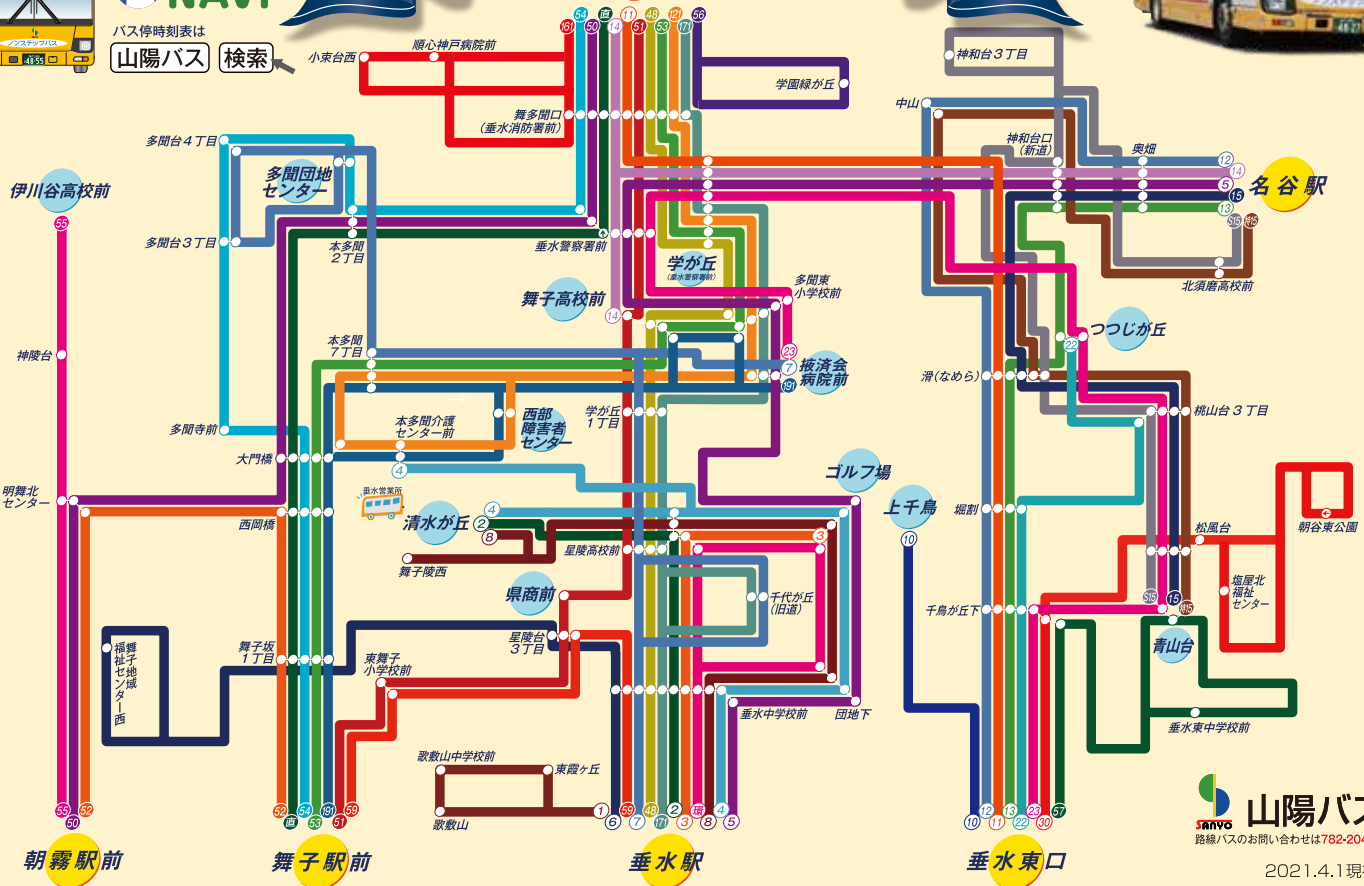

# 山陽バスも1日乗り放題!

バス時刻表は

山陽バス 検索

## 学園都市駅前

山陽バス  
SANYO BUS  
路線バスのお問い合わせは782-2043へ

2021.4.1現在