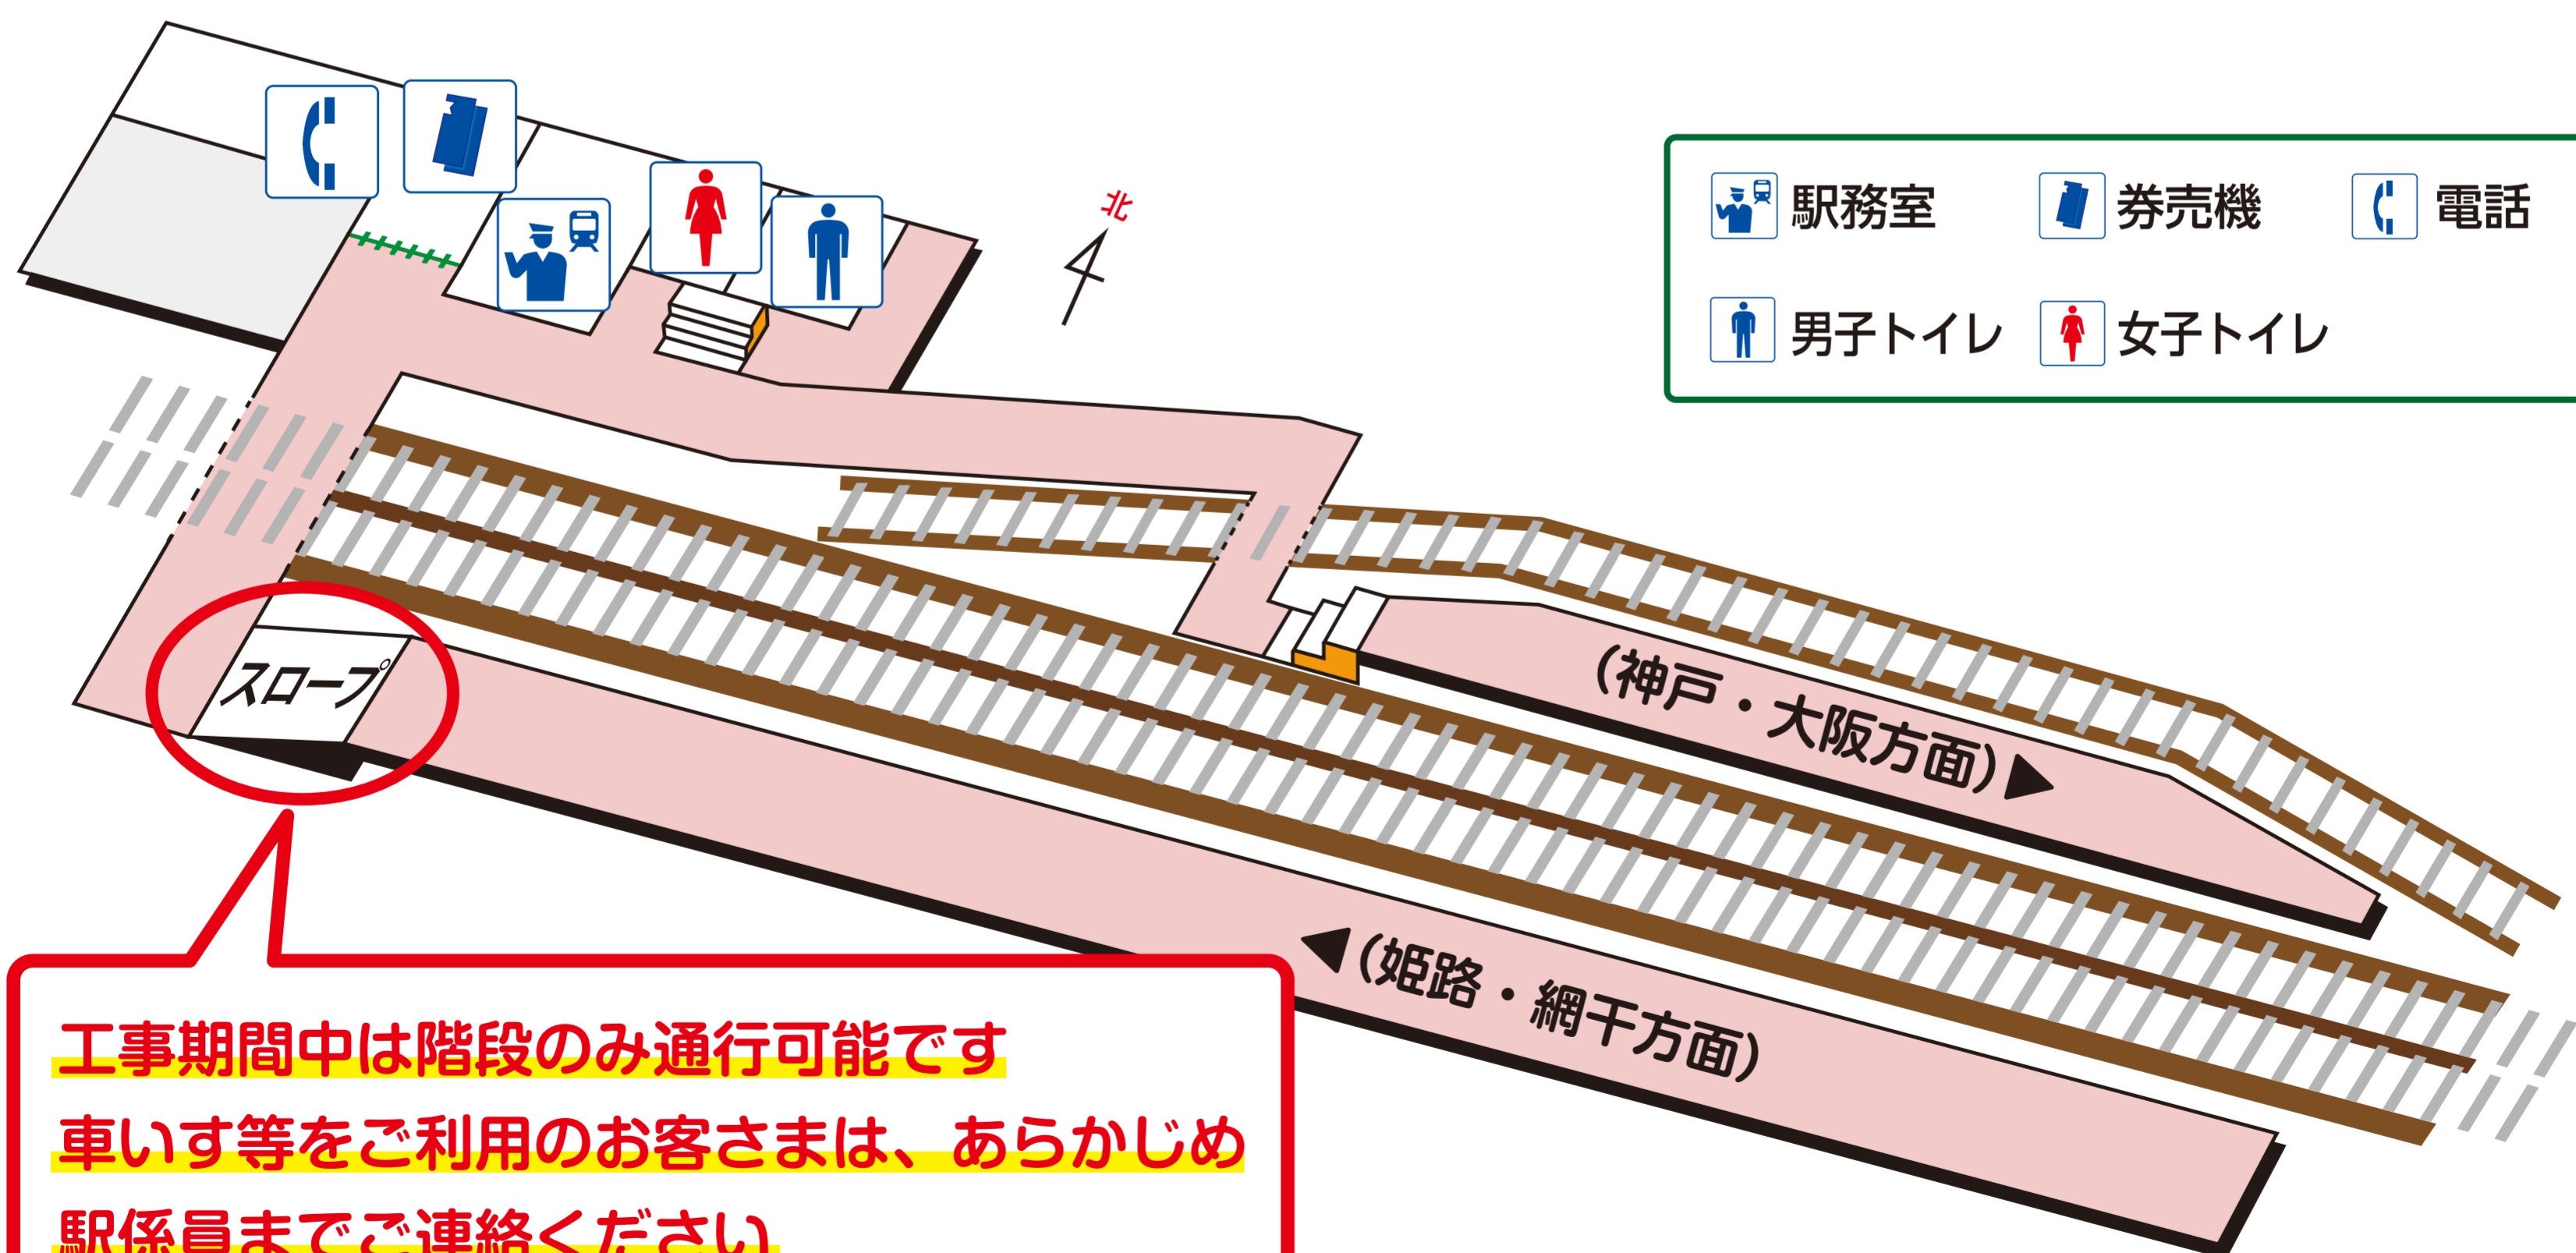

藤江駅下りホーム(姫路・網干方面) スロープ改修工事のお知らせ

いつも山陽電車をご利用いただきましてありがとうございます。
この度、藤江駅の下りホーム(姫路・網干方面)スロープの改修工事を
下記のとおり実施いたします。
工事期間中はスロープをご利用いただけません(階段のみ通行可能)。
車いす等をご利用のお客さまは、あらかじめ駅係員までご連絡ください。
係員を派遣し簡易スロープを設置いたします。
お客さまには大変ご不便をおかけいたしますが、何とぞご理解いただき
ますよう、よろしくお願いいたします。

工事期間(予定)

2026年5月24日(日)～2026年7月下旬

※進捗状況により変更する可能性があります

工事期間中は階段のみ通行可能です
車いす等をご利用のお客さまは、あらかじめ
駅係員までご連絡ください
係員を派遣し簡易スロープを設置いたします