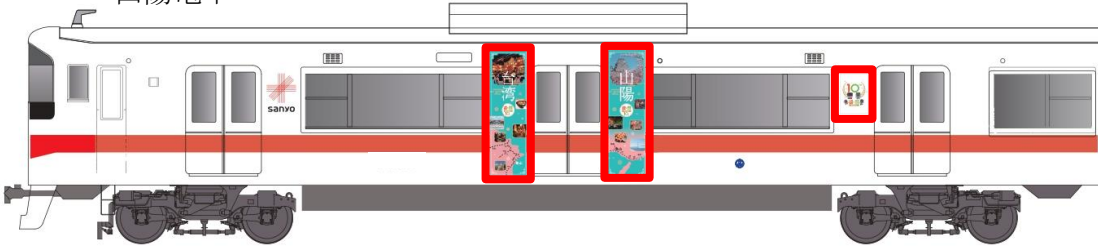

## 【掲出場所】

山陽電車：記念ロゴヘッドマーク（車両先頭部）、記念ロゴステッカー（車外ドア横）  
沿線PRステッカー（車外ドア横）

臺鐵公司：記念ロゴステッカー（車両先頭部、車内および車外）

ヘッドマーク

記念ロゴステッカー

沿線PRステッカー

<イメージ>

・山陽電車