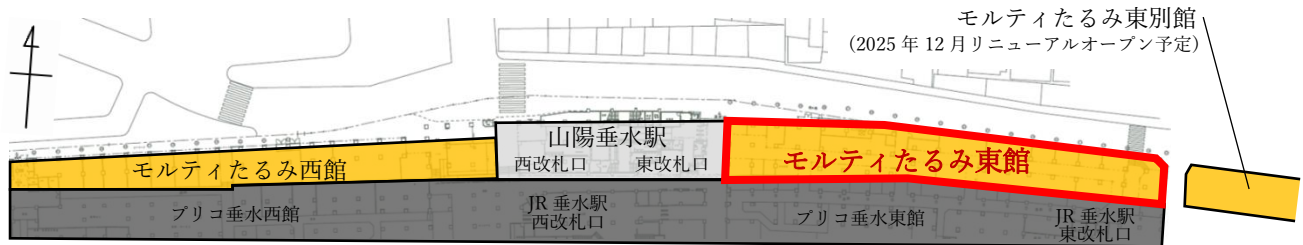

山陽垂水駅高架下商業施設「モルティたるみ」東館が 12月13日（金）にリニューアルオープン！

山陽電気鉄道株式会社（本社：神戸市）では、鉄道高架橋耐震補強工事に伴い、2024年1月から山陽垂水駅高架下商業施設「モルティたるみ」東館を閉館していましたが、12月13日（金）にリニューアルオープンします。

新たなモルティたるみ東館は、日々の生活に密着したデイリーユースの店舗を中心とし、日常に彩りを添えるスイーツや雑貨・サービスなどを扱う店舗を誘致し、便利で豊かな空間に生まれ変わります。

また、外観は、再開発が進む山陽垂水駅東側エリアの玄関口にふさわしい、都会的でかつ温かみを感じるデザインへ、館内は、毎日の生活に「ちょっとキュンとするようないい気分」を感じていただけるよう、優しさを感じる木目や暖色の光を使用した心地よいデザインへ一新します。

概要は次のとおりです。

1. リニューアルオープン日時

12月13日（金）10：00

モルティたるみ全体図

2. リニューアルイメージ

外観

館内