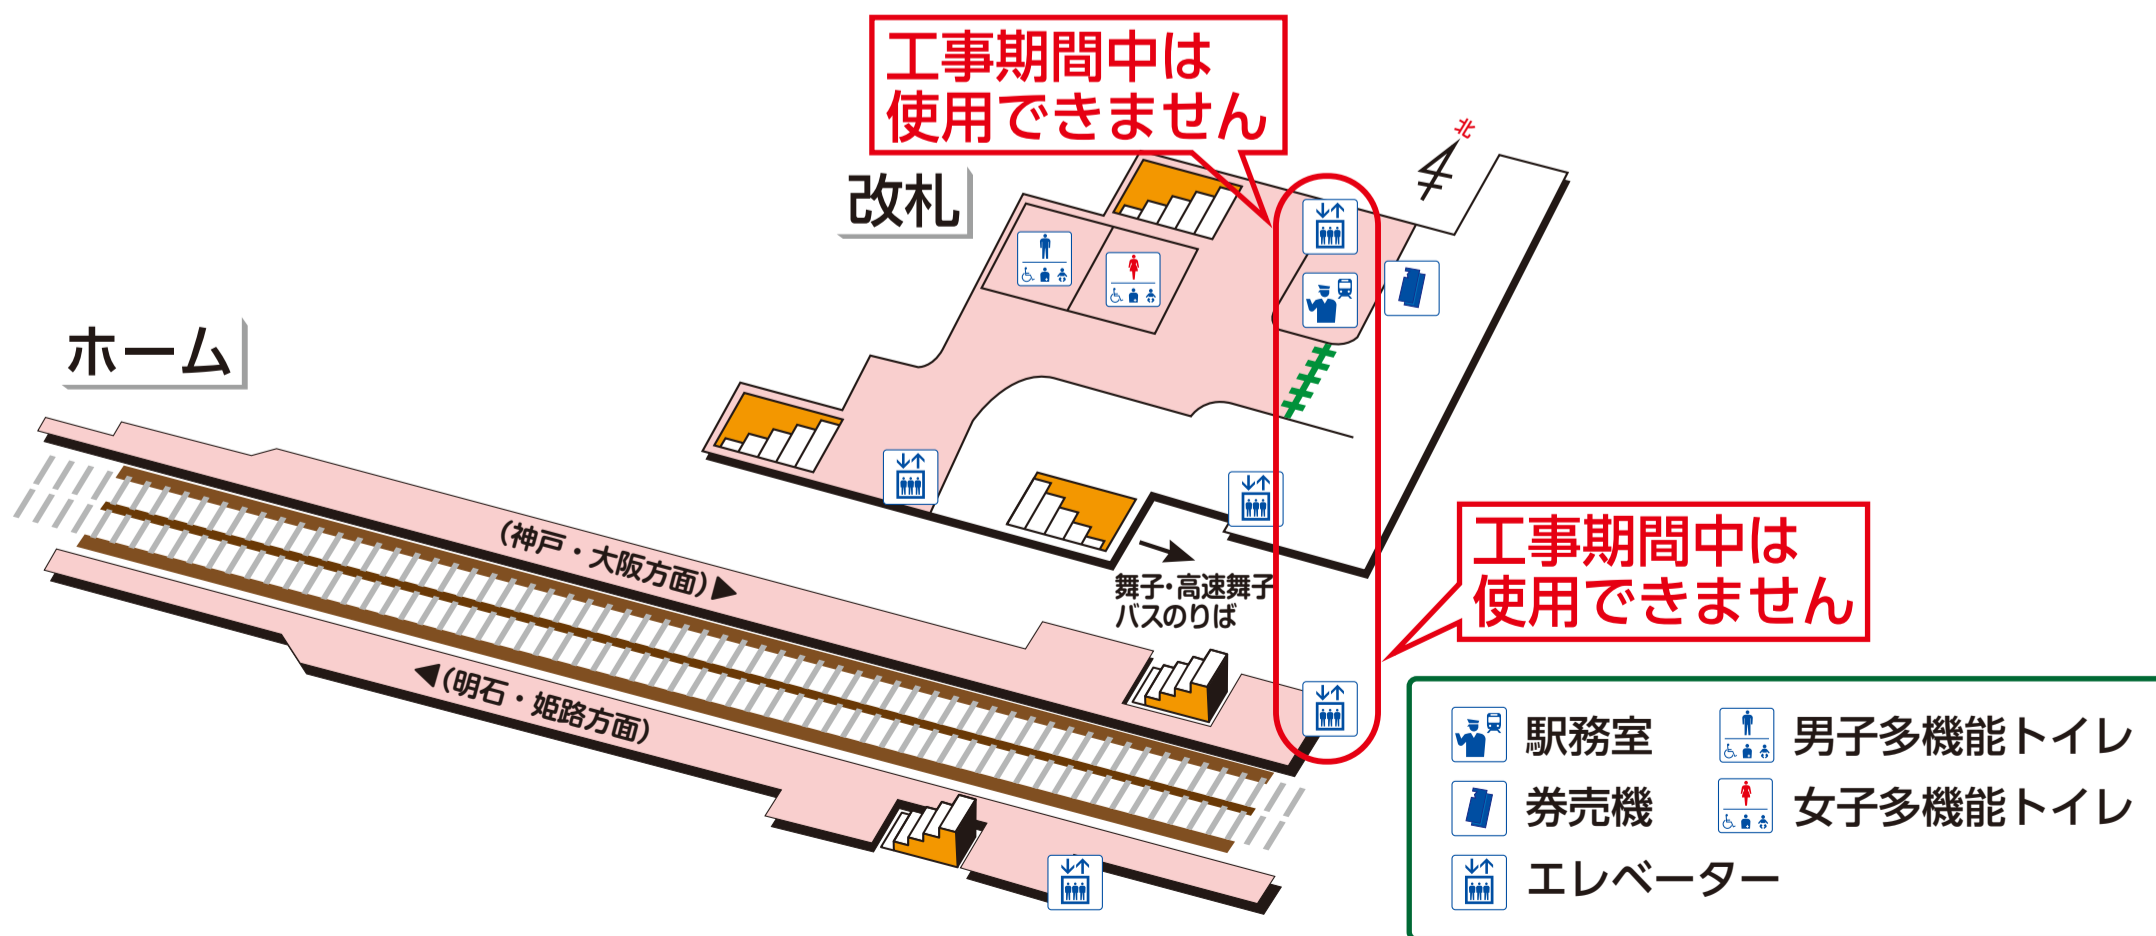

舞子公園駅上りホーム(神戸・大阪方面) エレベーター更新工事のお知らせ

いつも山陽電車をご利用いただきましてありがとうございます。
この度、舞子公園駅の上りホーム(神戸・大阪方面)エレベーター更新工事を下記のとおり実施いたします。
工事期間中はエレベーターをご利用いただけません。お客さまには大変ご不便をおかけいたしますが、何とぞご理解いただきますよう、よろしくをお願いいたします。

工事期間(予定)

2024年11月5日(火) ~ 2024年12月11日(水)

※進捗状況により変更する可能性があります

工事期間中、車いす等をご利用のお客さまは下記の迂回経路をご利用いただきますようお願い申し上げます。

舞子公園駅から神戸・大阪方面へご乗車のお客さま

下り列車に乗り、山陽明石駅のエレベーターをご利用のうえ上りホームへ

明石・姫路方面から舞子公園駅までご乗車のお客さま

山陽垂水駅まで乗り、エレベーターをご利用のうえ下りホームへ

また、2025年1月~2月頃には改札外、南側エレベーターの更新工事を予定しております。