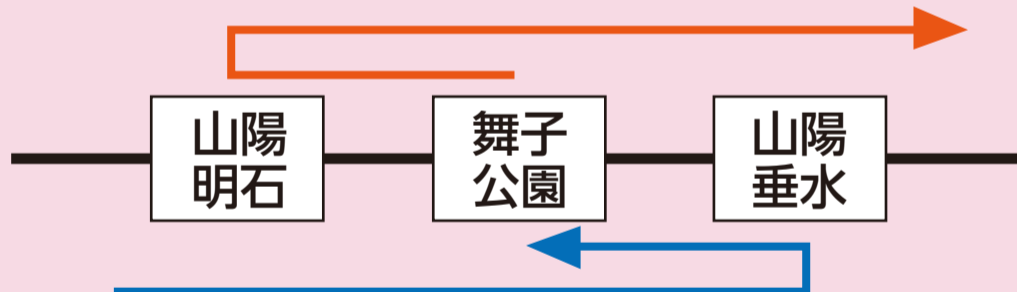

舞子公園駅上りホーム(神戸・大阪方面) エレベーター更新工事のお知らせ

いつも山陽電車をご利用いただきましてありがとうございます。
この度、舞子公園駅の上りホーム(神戸・大阪方面)エレベーター更新工事を下記のとおり実施いたします。
工事期間中はエレベーターをご利用いただけません。お客さまには大変ご不便をおかけいたしますが、何とぞご理解いただきますよう、よろしくをお願いいたします。

工事期間(予定)

2024年11月5日(火) ~ 2024年12月11日(水)

※進捗状況により変更する可能性があります

工事期間中、車いす等をご利用のお客さまは下記の迂回経路をご利用いただきますようお願い申し上げます。

舞子公園駅から神戸・大阪方面へご乗車のお客さま

下り列車に乗り、山陽明石駅のエレベーターをご利用のうえ上りホームへ

明石・姫路方面から舞子公園駅までご乗車のお客さま

山陽垂水駅まで乗り、エレベーターをご利用のうえ下りホームへ

また、2025年1月~2月頃には改札外、南側エレベーターの更新工事を予定しております。