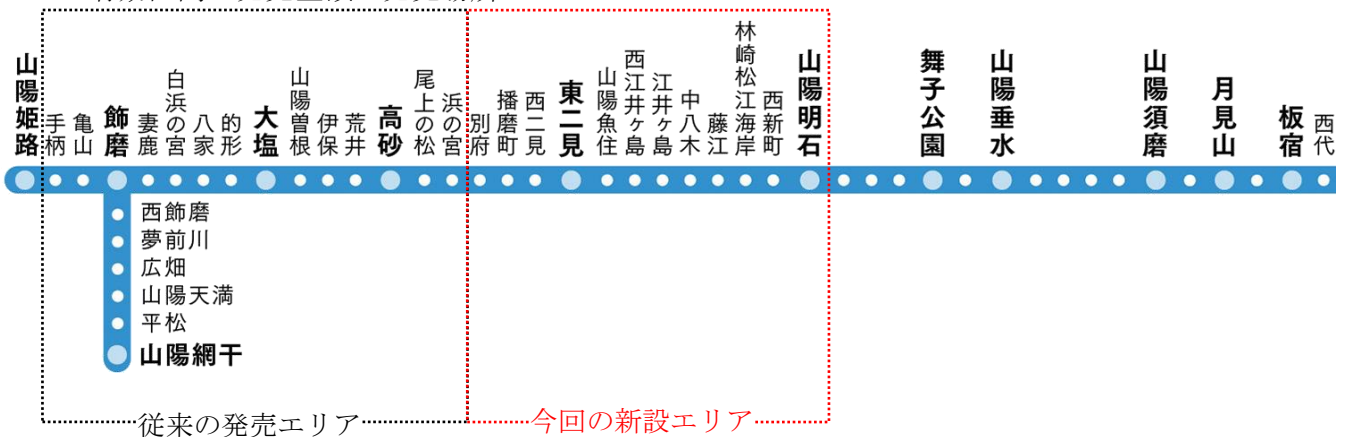

「山陽百貨店お買い物きっぷ」の発売エリアを拡大します

～明石・東播エリアからのお買い物がますます便利でおトクになります！～

山陽電気鉄道株式会社（本社：神戸市、以下「山陽電車」）と株式会社山陽百貨店（本社：姫路市、以下「山陽百貨店」）は、現在、浜の宮駅から手柄駅間・西飾磨駅から山陽網干駅間で発売している「山陽百貨店お買い物きっぷ」の発売エリアを、9月7日（水）より、山陽明石駅から手柄駅間・西飾磨駅から山陽網干駅間に拡大します。

自動券売機でご購入いただける「山陽百貨店お買い物きっぷ」は最大約21%の割引となっており、山陽百貨店でのお買い物の際に大変おトクにご利用いただけます。

詳細については、以下のとおりです。

1. 発売期間・有効期間

2022年9月7日（水）～2023年2月28日（火）

<発売中止日>2023年1月1日（日・祝）（山陽百貨店休業日）

なお、往復乗車券、山陽百貨店お買い物券引換券とも、購入当日のみ有効です。

2. 有効区間・発売金額・発売場所

(1) 山陽明石～西二見版（今回新設）

- ・有効区間 山陽明石～西二見の各購入駅から山陽姫路駅まで
- ・発売金額 3,500円
- ・発売場所 山陽明石～西二見の各駅自動券売機

(2) 播磨町～山陽曾根版 (播磨町駅・別府駅を新たに追加)

- ・有効区間 播磨町～山陽曾根の各購入駅から山陽姫路駅まで
- ・発売金額 3,250 円
- ・発売場所 播磨町～山陽曾根の各駅自動券売機

(3) 大塩～手柄・西飾磨～山陽網干版 (従来通り)

- ・有効区間 大塩～手柄・西飾磨～山陽網干の各購入駅から山陽姫路駅まで
- ・発売金額 3,050 円
- ・発売場所 大塩～手柄・西飾磨～山陽網干の各駅自動券売機

※いずれも山陽百貨店お買い物券引換券 (500 円×6 枚に引換可能) が付いています。

一部店舗ではご利用できません。

※お買い物券引換券は、山陽百貨店西館5階「お客さまサロン」にお持ちください。

以 上

本件に関するお問合せは

乗車券に関するお問い合わせ