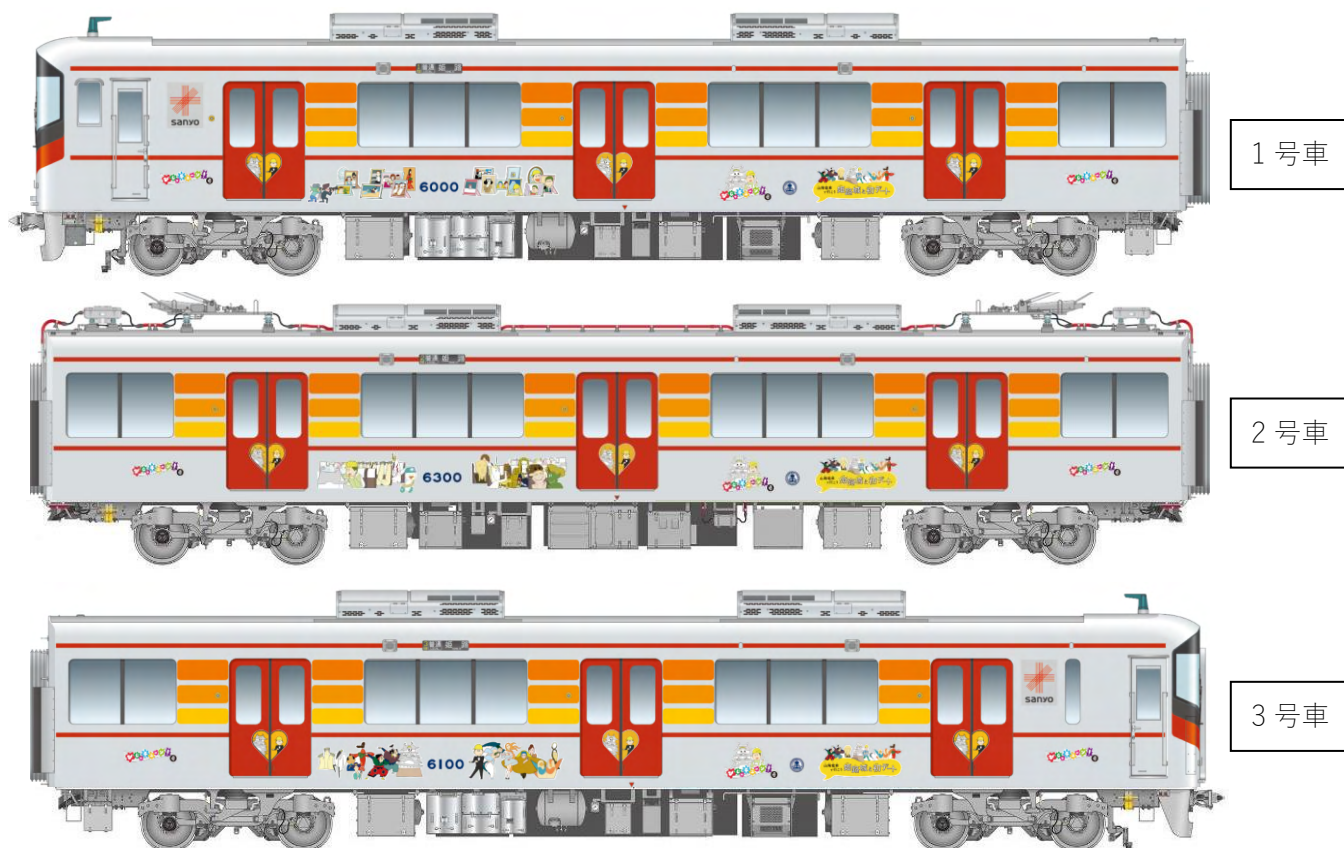

【6000系 3両1編成】

←阪神大阪梅田方面

山陽姫路方面→

【ヘッドマーク】