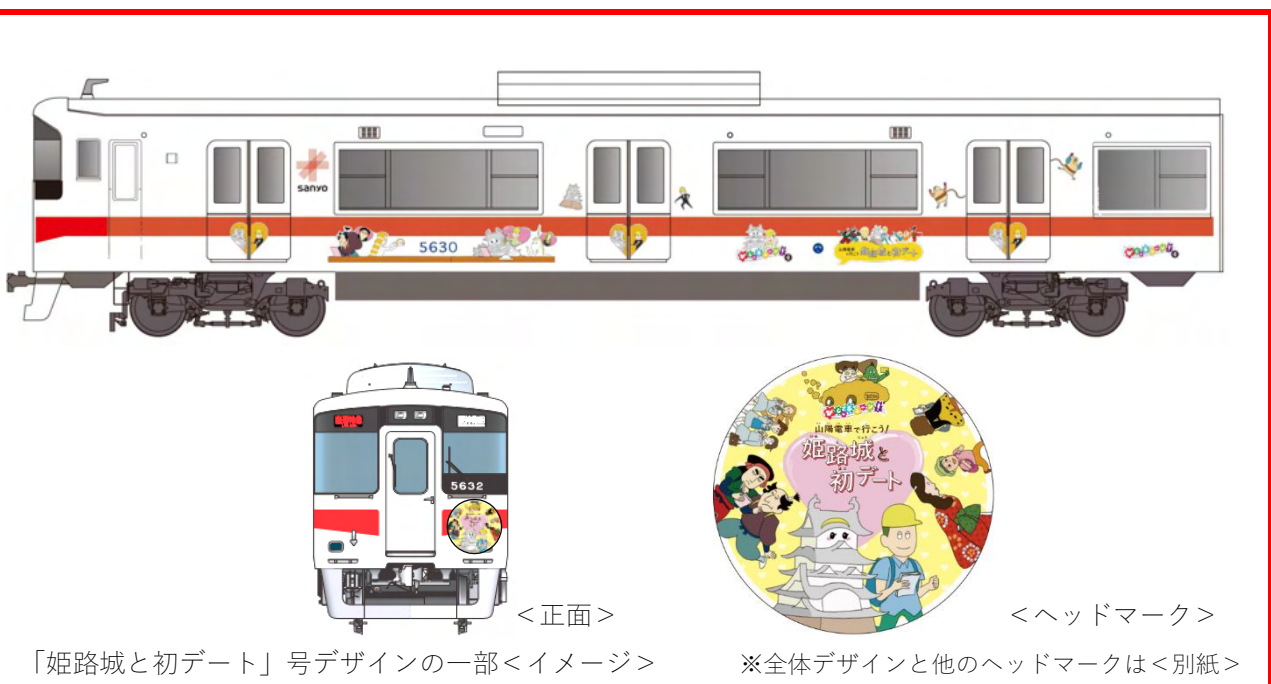

NHK Eテレの人気番組『びじゅチューン!』とのコラボイベント第2弾！ 「姫路城と初デート」号が10月31日（日）から運行開始 ～ グッズ発売、コンサート開催も ～

山陽電気鉄道株式会社（本社：神戸市長田区、代表取締役社長：上門一裕、以下「山陽電車」）では、NHK Eテレの人気番組『びじゅチューン!』とコラボレーションし、2021年10月31日（日）～2022年1月31日（月）の期間中、「姫路城と初デート」号を運行します。

また、『びじゅチューン!』グッズを発売するほか、「びじゅチューン! コンサート in 姫路」を開催します。

詳細については、次のとおりです。

1. 「姫路城と初デート」号の運行について

(1) 運行期間 2021年10月31日（日）～2022年1月31日（月）

(2) 運行本数 2本（5000系 6両1編成、6000系 3両1編成）

(3) 運行区間

直通特急：山陽姫路駅～阪神大阪梅田駅（5000系）

普通車：山陽姫路駅～阪急・阪神神戸三宮駅、飾磨駅～山陽網干駅（6000系）

(4) デザイン

各車両の前面や側面に「姫路城と初デート」に登場する「姫路城と谷くん」を中心とした『びじゅチューン!』キャラクターをあしらった装飾を施し、にぎやかで楽しいデザインの「姫路城と初デート」号を運行します。

2. 『びじゅチューン!』グッズの発売について

山陽百貨店において 2021 年 10 月 27 日（水）から期間限定で『びじゅチューン!』グッズを発売します。詳しい発売期間、発売場所等は山陽電車ホームページで改めてお知らせします。