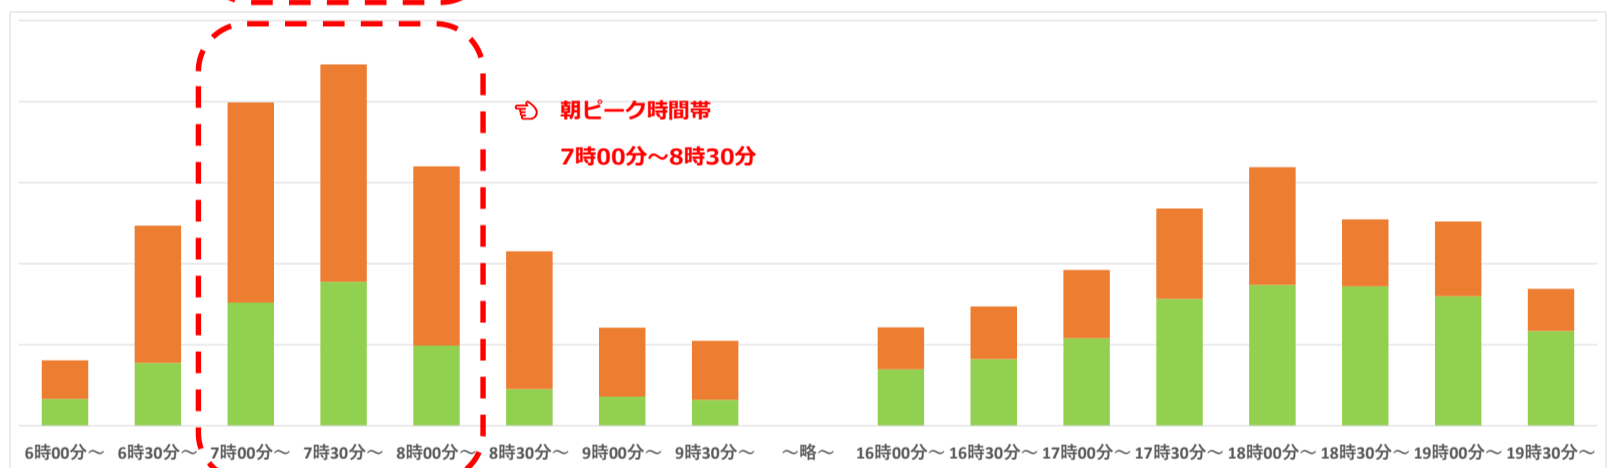

～時差出勤への移行に対するご協力のお願い～

新型コロナウイルス感染症対策の観点から、駅・車内の混雑緩和のために**時差通勤**や**ピーク時間帯を避けた駅のご利用**にご協力をお願いいたします。

■ 改札機入場
■ 改札機出場

板宿駅

山陽垂水駅

山陽明石駅

荒井駅

山陽姫路駅

※5月16日-20日の改札機ご利用データを基に作成したイメージ図です。