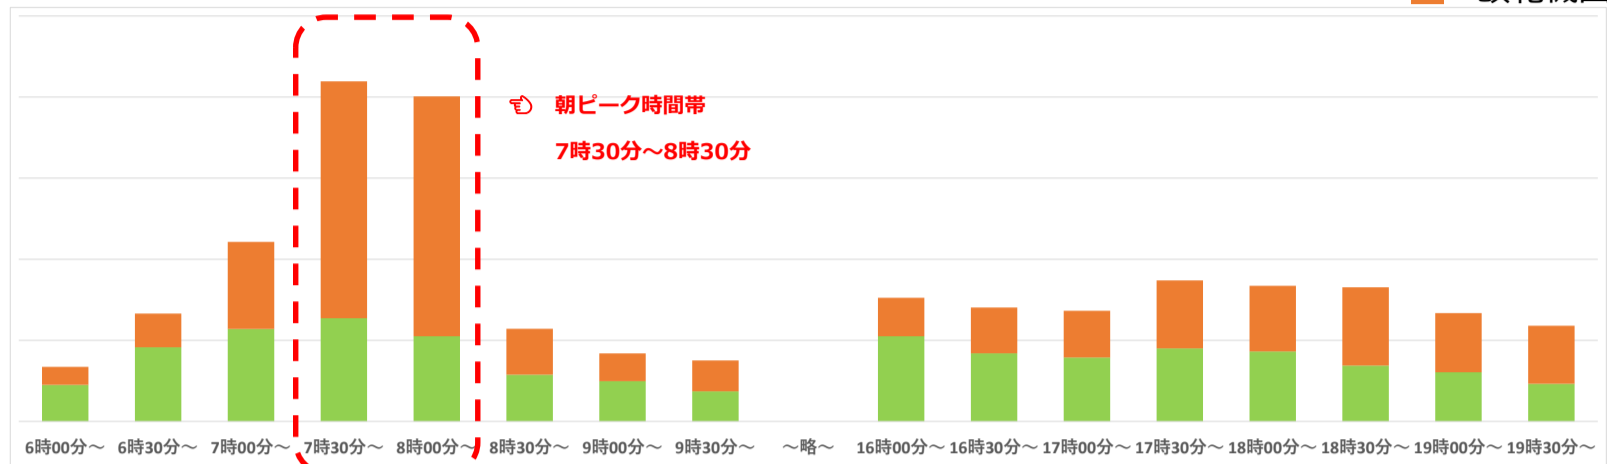

～時差出勤への移行に対するご協力のお願い～

新型コロナウイルス感染症対策の観点から、駅・車内の混雑緩和のために**時差通勤**や**ピーク時間帯を避けた駅のご利用**にご協力をお願いいたします。

■ 改札機入場
■ 改札機出場

板宿駅

山陽垂水駅

山陽明石駅

荒井駅

山陽姫路駅

※5月16日-20日の改札機ご利用データを基に作成したイメージ図です。