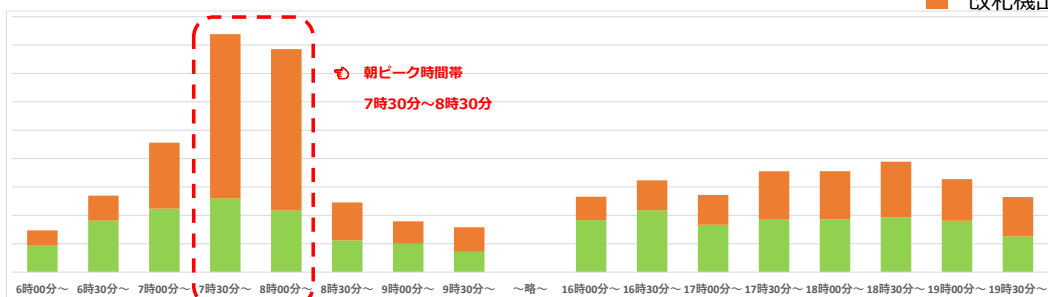

～主要駅における時間帯別改札ご利用状況のご案内～

■ 改札機入場
■ 改札機出場

板宿駅

山陽垂水駅

山陽明石駅

荒井駅

山陽姫路駅

※9月19日-20日の改札機ご利用データを基に作成したイメージ図です。

「主要駅のラッシュ時間帯別ご利用状況」については、9月30日をもって公開を終了させていただきます。