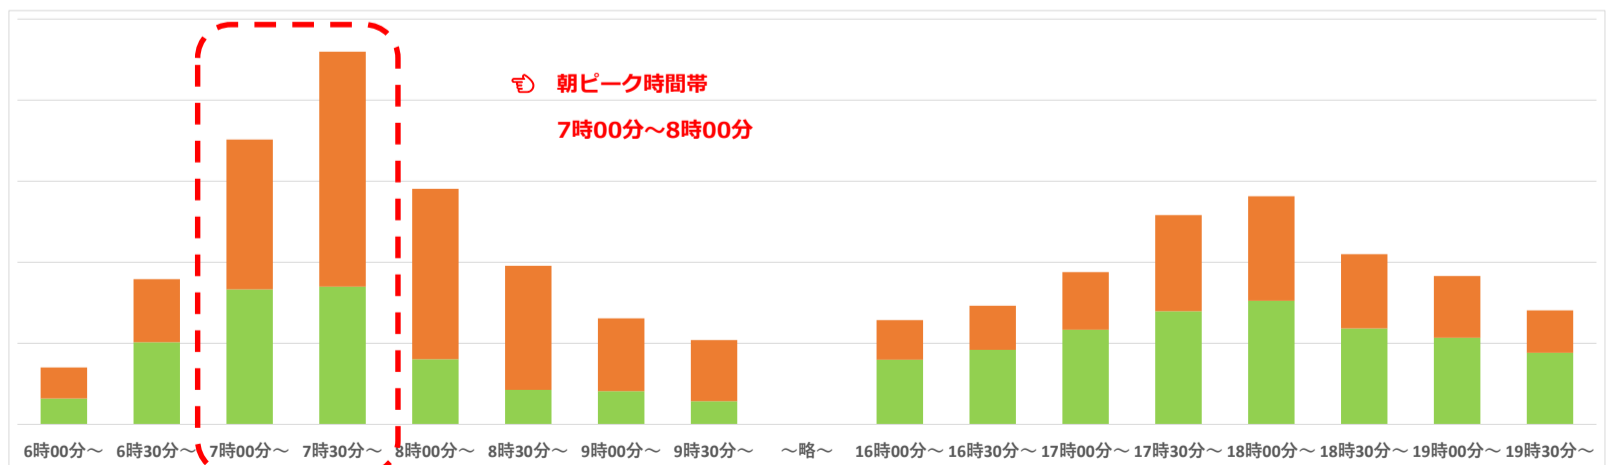

～時差出勤への移行に対するご協力のお願い～

新型コロナウイルス感染症対策の観点から、駅・車内の混雑緩和のために**時差通勤**や**ピーク時間帯を避けた駅のご利用**にご協力をお願いいたします。

■ 改札機入場
■ 改札機出場

板宿駅

山陽垂水駅

山陽明石駅

荒井駅

山陽姫路駅

※5月16日-20日の改札機ご利用データを基に作成したイメージ図です。