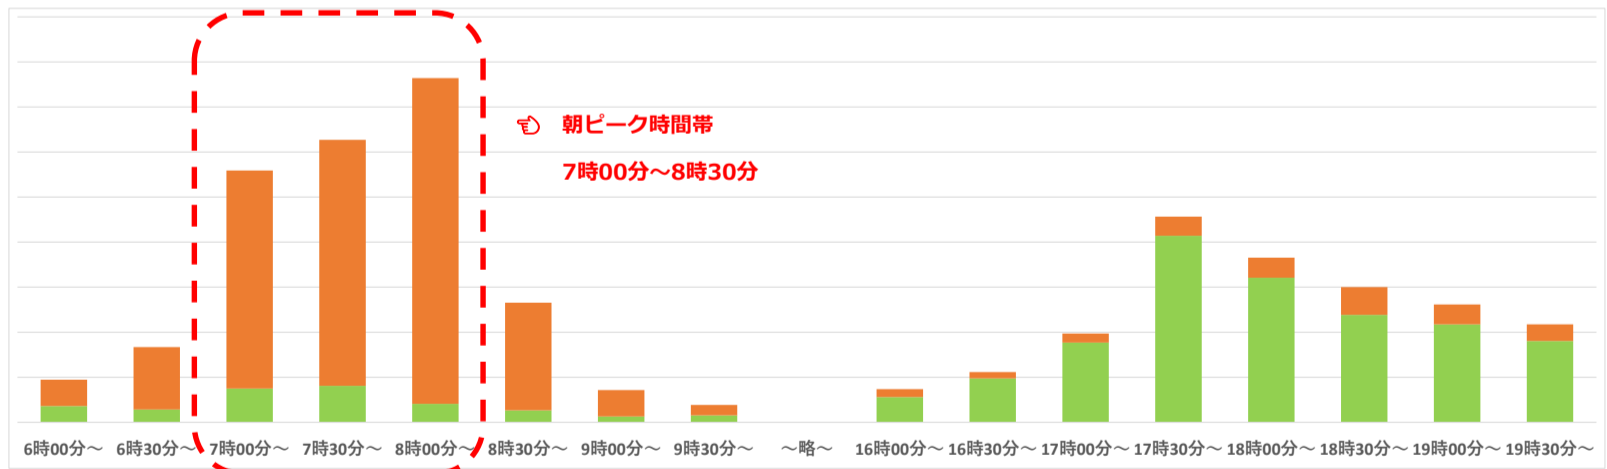

～時差出勤への移行に対するご協力のお願い～

新型コロナウイルス感染症対策の観点から、駅・車内の混雑緩和のために**時差通勤**や**ピーク時間帯を避けた駅のご利用**にご協力をお願いいたします。

■ 改札機入場
■ 改札機出場

板宿駅

山陽垂水駅

山陽明石駅

荒井駅

山陽姫路駅

※5月16日-20日の改札機ご利用データを基に作成したイメージ図です。