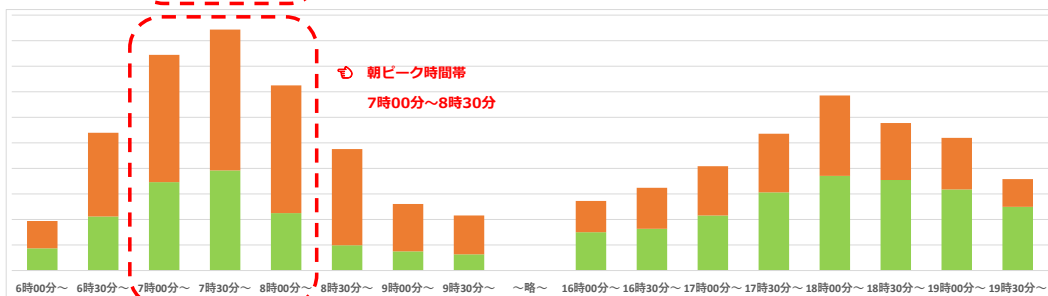

～主要駅における時間帯別改札ご利用状況のご案内～

■ 改札機入場
■ 改札機出場

板宿駅

山陽垂水駅

山陽明石駅

荒井駅

山陽姫路駅

※9月19日-20日の改札機ご利用データを基に作成したイメージ図です。

「主要駅のラッシュ時間帯別ご利用状況」については、9月30日をもって公開を終了させていただきます。