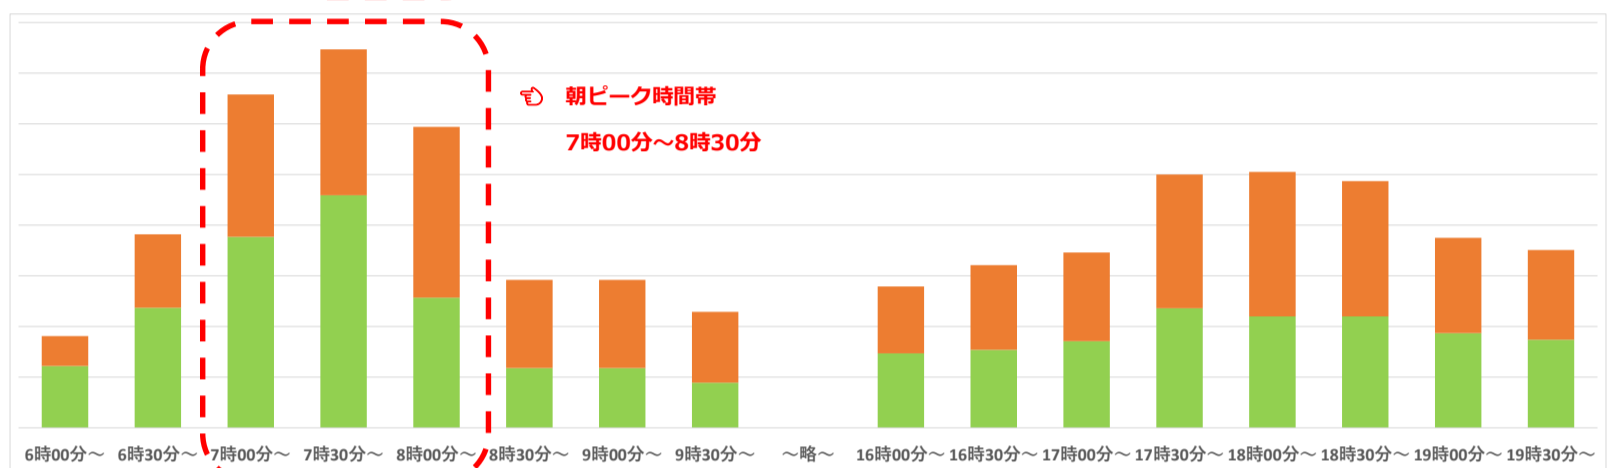

～時差出勤への移行に対するご協力のお願い～

新型コロナウイルス感染症対策の観点から、駅・車内の混雑緩和のために**時差通勤**や**ピーク時間帯を避けた駅のご利用**にご協力をお願いいたします。

■ 改札機入場
■ 改札機出場

板宿駅

山陽垂水駅

山陽明石駅

荒井駅

山陽姫路駅

※5月16日-20日の改札機ご利用データを基に作成したイメージ図です。