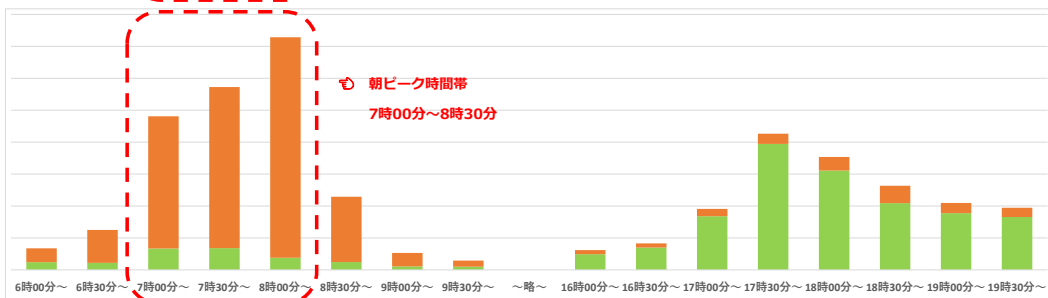

～主要駅における時間帯別改札ご利用状況のご案内～

■ 改札機入場
■ 改札機出場

板宿駅

山陽垂水駅

山陽明石駅

荒井駅

山陽姫路駅

※9月19日-20日の改札機ご利用データを基に作成したイメージ図です。

「主要駅のラッシュ時間帯別ご利用状況」については、9月30日をもって公開を終了させていただきます。