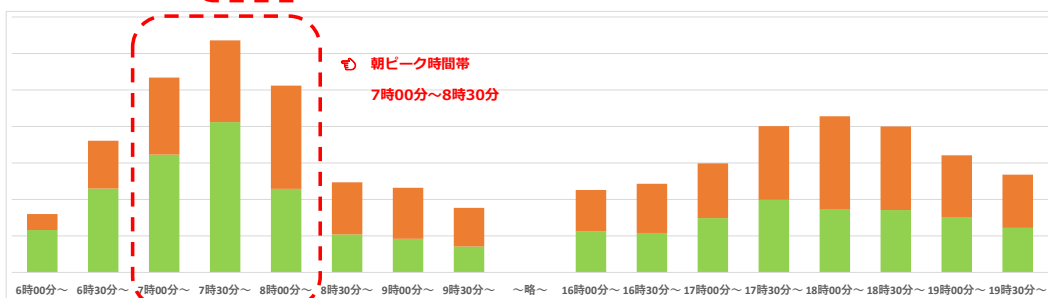

～主要駅における時間帯別改札ご利用状況のご案内～

■ 改札機入場
■ 改札機出場

板宿駅

山陽垂水駅

山陽明石駅

荒井駅

山陽姫路駅

※9月19日-20日の改札機ご利用データを基に作成したイメージ図です。

「主要駅のラッシュ時間帯別ご利用状況」については、9月30日をもって公開を終了させていただきます。