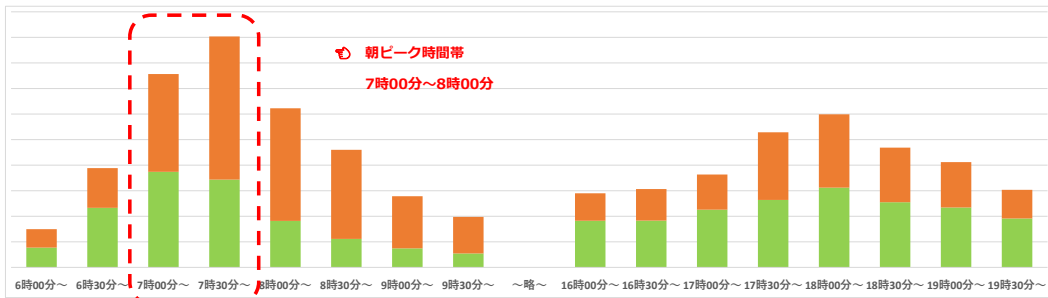

～主要駅における時間帯別改札ご利用状況のご案内～

■ 改札機入場
■ 改札機出場

板宿駅

山陽垂水駅

山陽明石駅

荒井駅

山陽姫路駅

※9月19日-20日の改札機ご利用データを基に作成したイメージ図です。

「主要駅のラッシュ時間帯別ご利用状況」については、9月30日をもって公開を終了させていただきます。