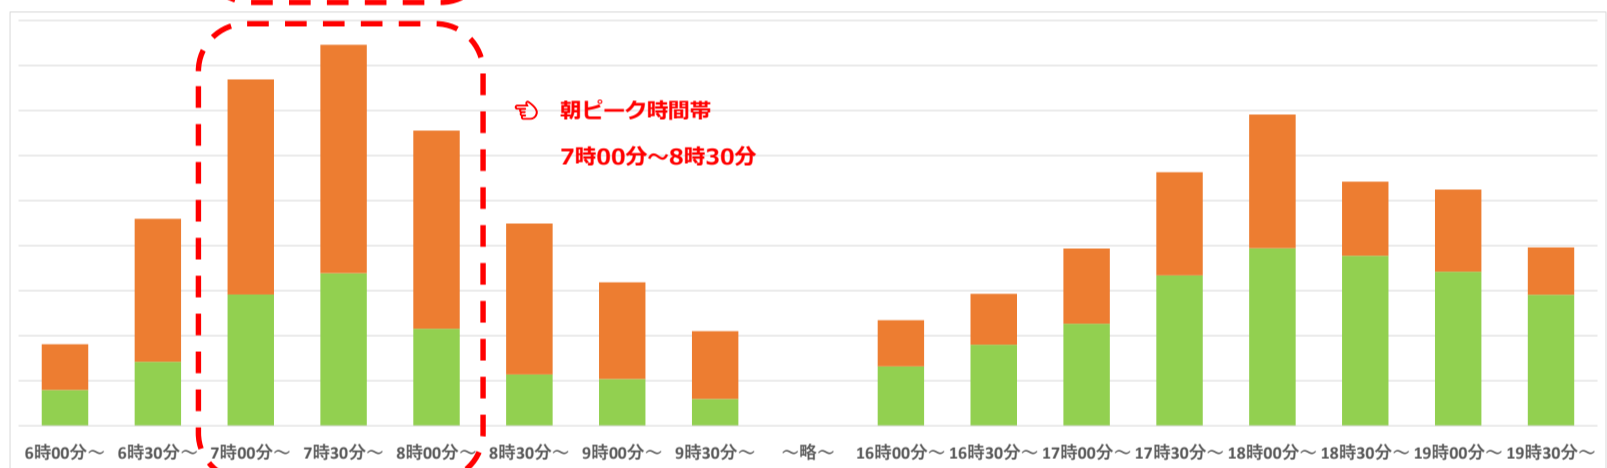

～時差出勤への移行に対するご協力のお願い～

新型コロナウイルス感染症対策の観点から、駅・車内の混雑緩和のために**時差通勤**や**ピーク時間帯を避けた駅のご利用**にご協力をお願いいたします。

■ 改札機入場
■ 改札機出場

板宿駅

山陽垂水駅

山陽明石駅

荒井駅

山陽姫路駅

※5月17日-5月21日の改札機ご利用データを基に作成したイメージ図です。