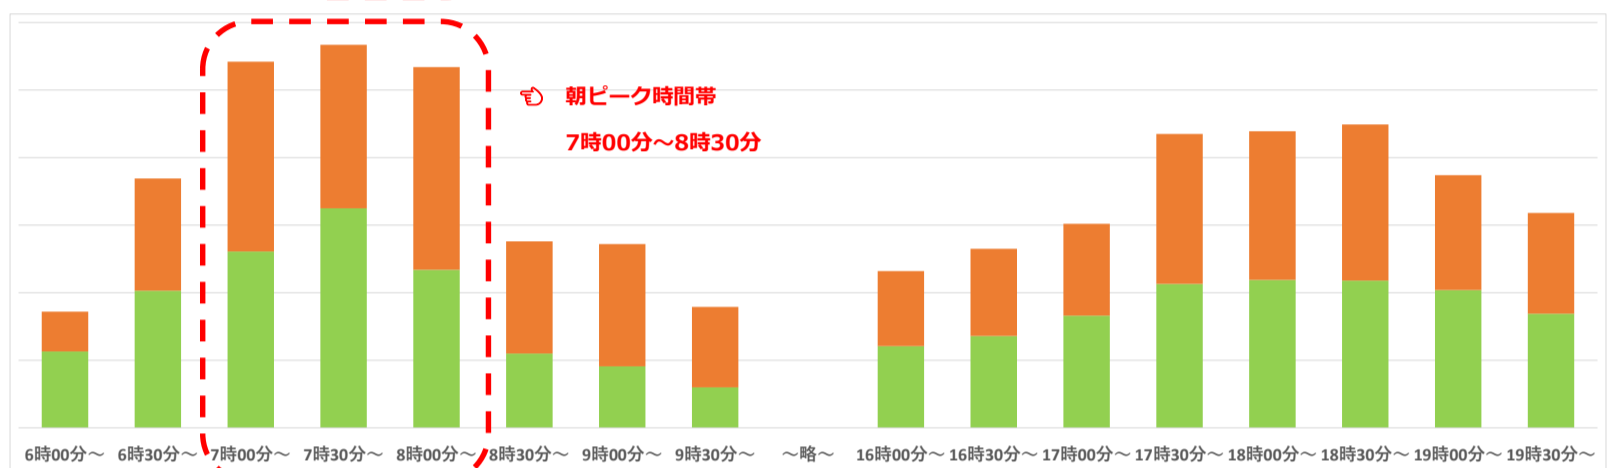

～時差出勤への移行に対するご協力のお願い～

新型コロナウイルス感染症対策の観点から、駅・車内の混雑緩和のために**時差通勤**や**ピーク時間帯を避けた駅のご利用**にご協力をお願いいたします。

■ 改札機入場
■ 改札機出場

板宿駅

山陽垂水駅

山陽明石駅

荒井駅

山陽姫路駅

※5月17日-5月21日の改札機ご利用データを基に作成したイメージ図です。