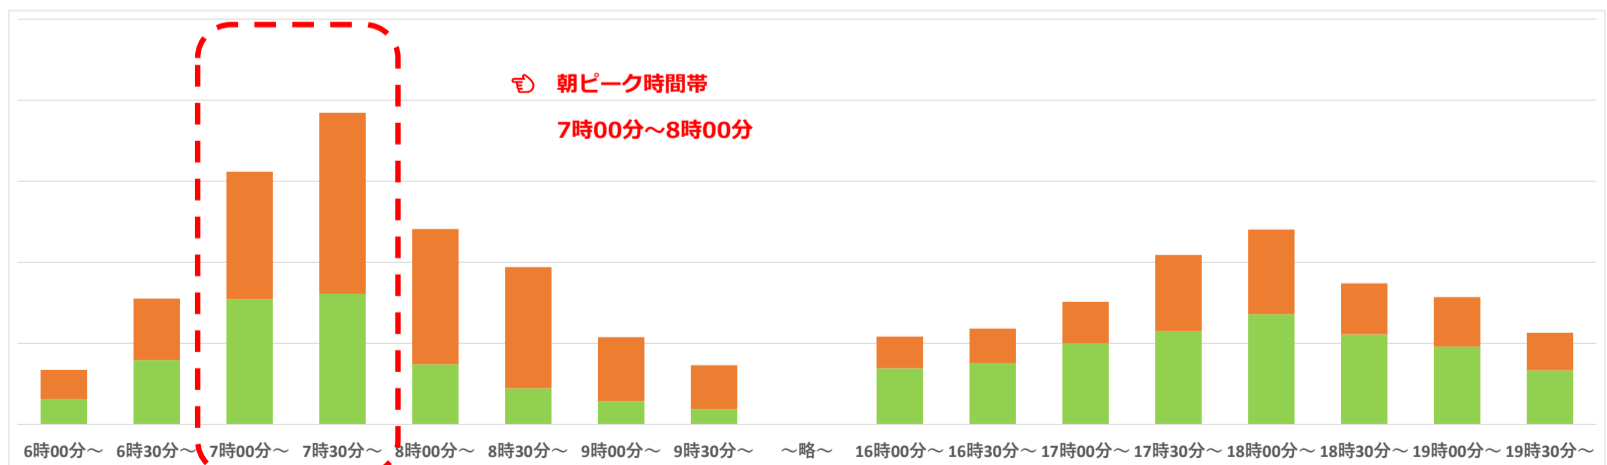

～時差出勤への移行に対するご協力のお願い～

新型コロナウイルス感染症対策の観点から、駅・車内の混雑緩和のために**時差通勤**や**ピーク時間帯を避けた駅のご利用**にご協力をお願いいたします。

■ 改札機入場
■ 改札機出場

板宿駅

山陽垂水駅

山陽明石駅

荒井駅

山陽姫路駅

※5月17日-5月21日の改札機ご利用データを基に作成したイメージ図です。