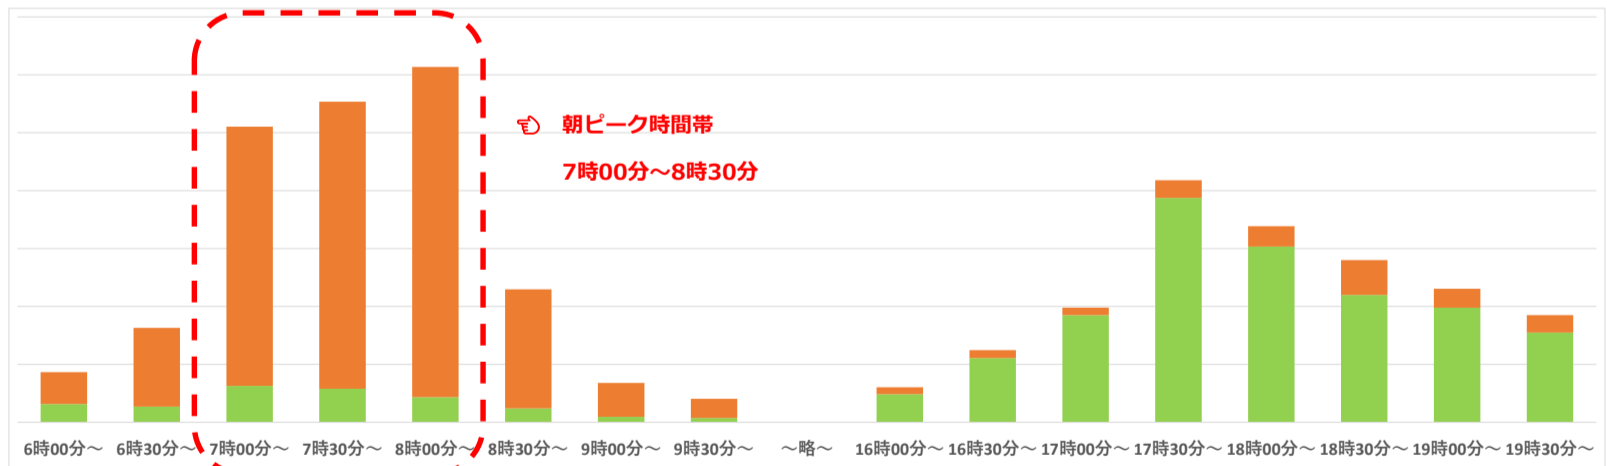

～時差出勤への移行に対するご協力のお願い～

新型コロナウイルス感染症対策の観点から、駅・車内の混雑緩和のために**時差通勤**や**ピーク時間帯を避けた駅のご利用**にご協力をお願いいたします。

■ 改札機入場
■ 改札機出場

板宿駅

山陽垂水駅

山陽明石駅

荒井駅

山陽姫路駅

※5月17日-5月21日の改札機ご利用データを基に作成したイメージ図です。