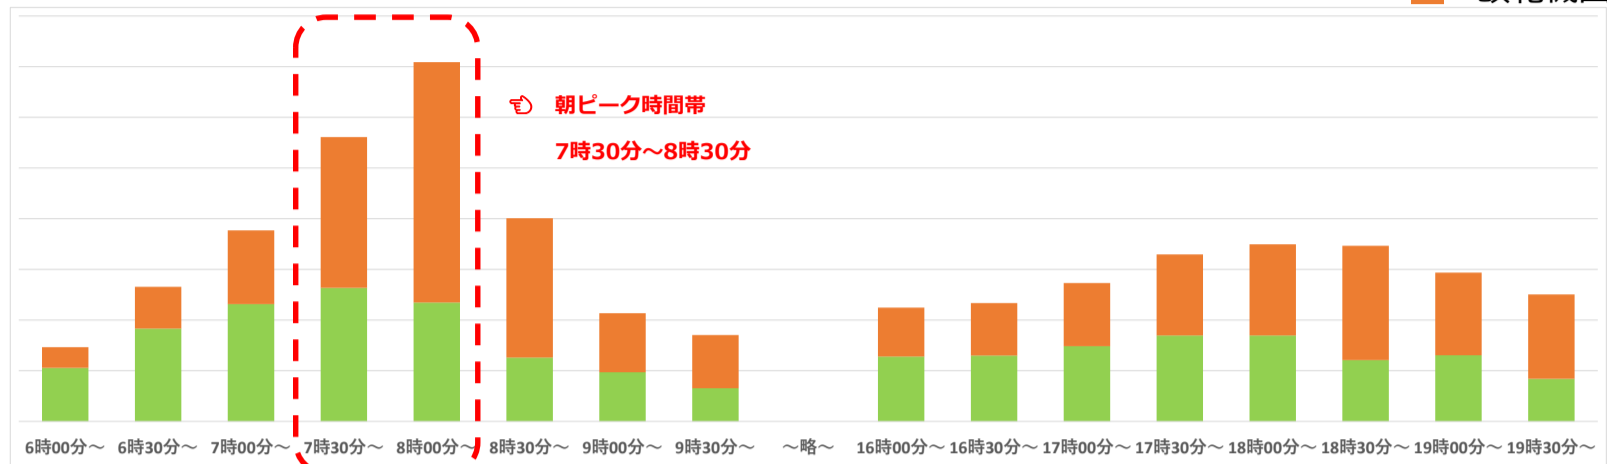

～時差出勤への移行に対するご協力のお願い～

新型コロナウイルス感染症対策の観点から、駅・車内の混雑緩和のために**時差通勤**や**ピーク時間帯を避けた駅のご利用**にご協力をお願いいたします。

■ 改札機入場
■ 改札機出場

板宿駅

山陽垂水駅

山陽明石駅

荒井駅

山陽姫路駅

※5月17日-5月21日の改札機ご利用データを基に作成したイメージ図です。