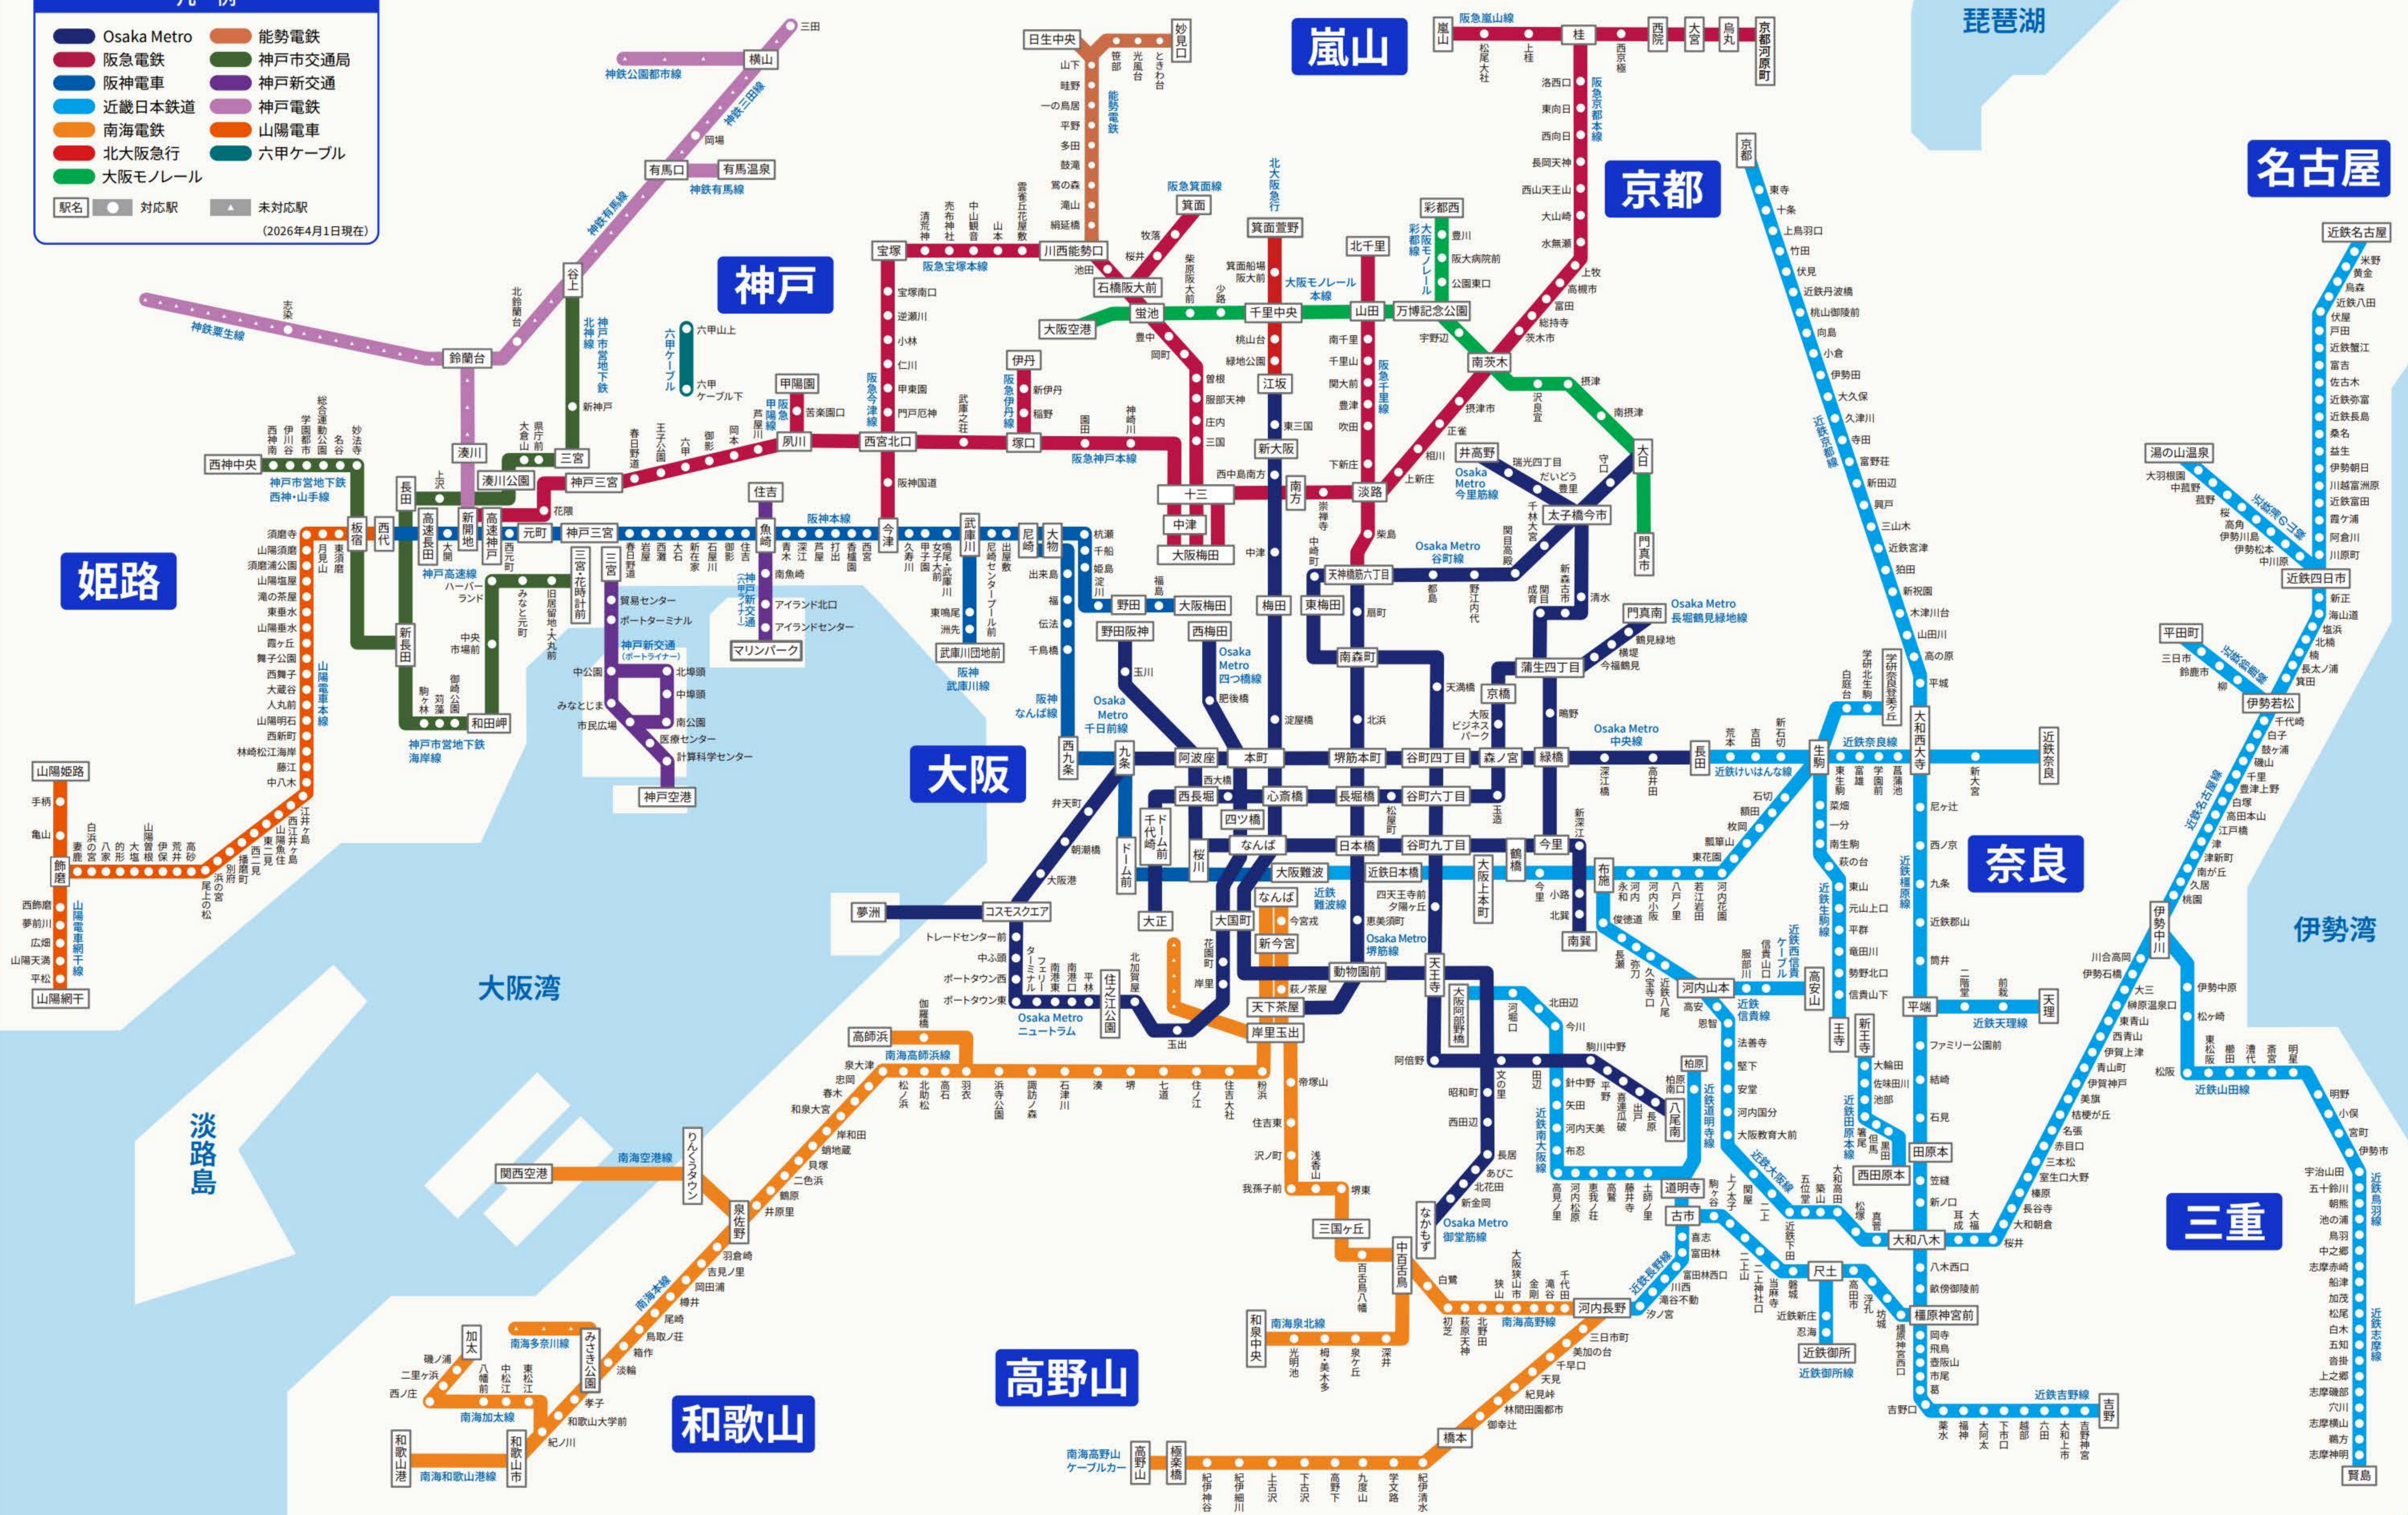

# ご利用可能路線

- ### 凡例
- Osaka Metro
  - 阪急電鉄
  - 阪神電車
  - 近畿日本鉄道
  - 南海電鉄
  - 北大阪急行
  - 大阪モノレール
  - 能勢電鉄
  - 神戸市交通局
  - 神戸新交通
  - 神戸電鉄
  - 山陽電車
  - 六甲ケーブル
- 駅名 ● 対応駅 ▲ 未対応駅  
(2026年4月1日現在)

姫路

神戸

大阪

嵐山

京都

名古屋

奈良

伊勢湾

三重

高野山

和歌山

淡路島

琵琶湖