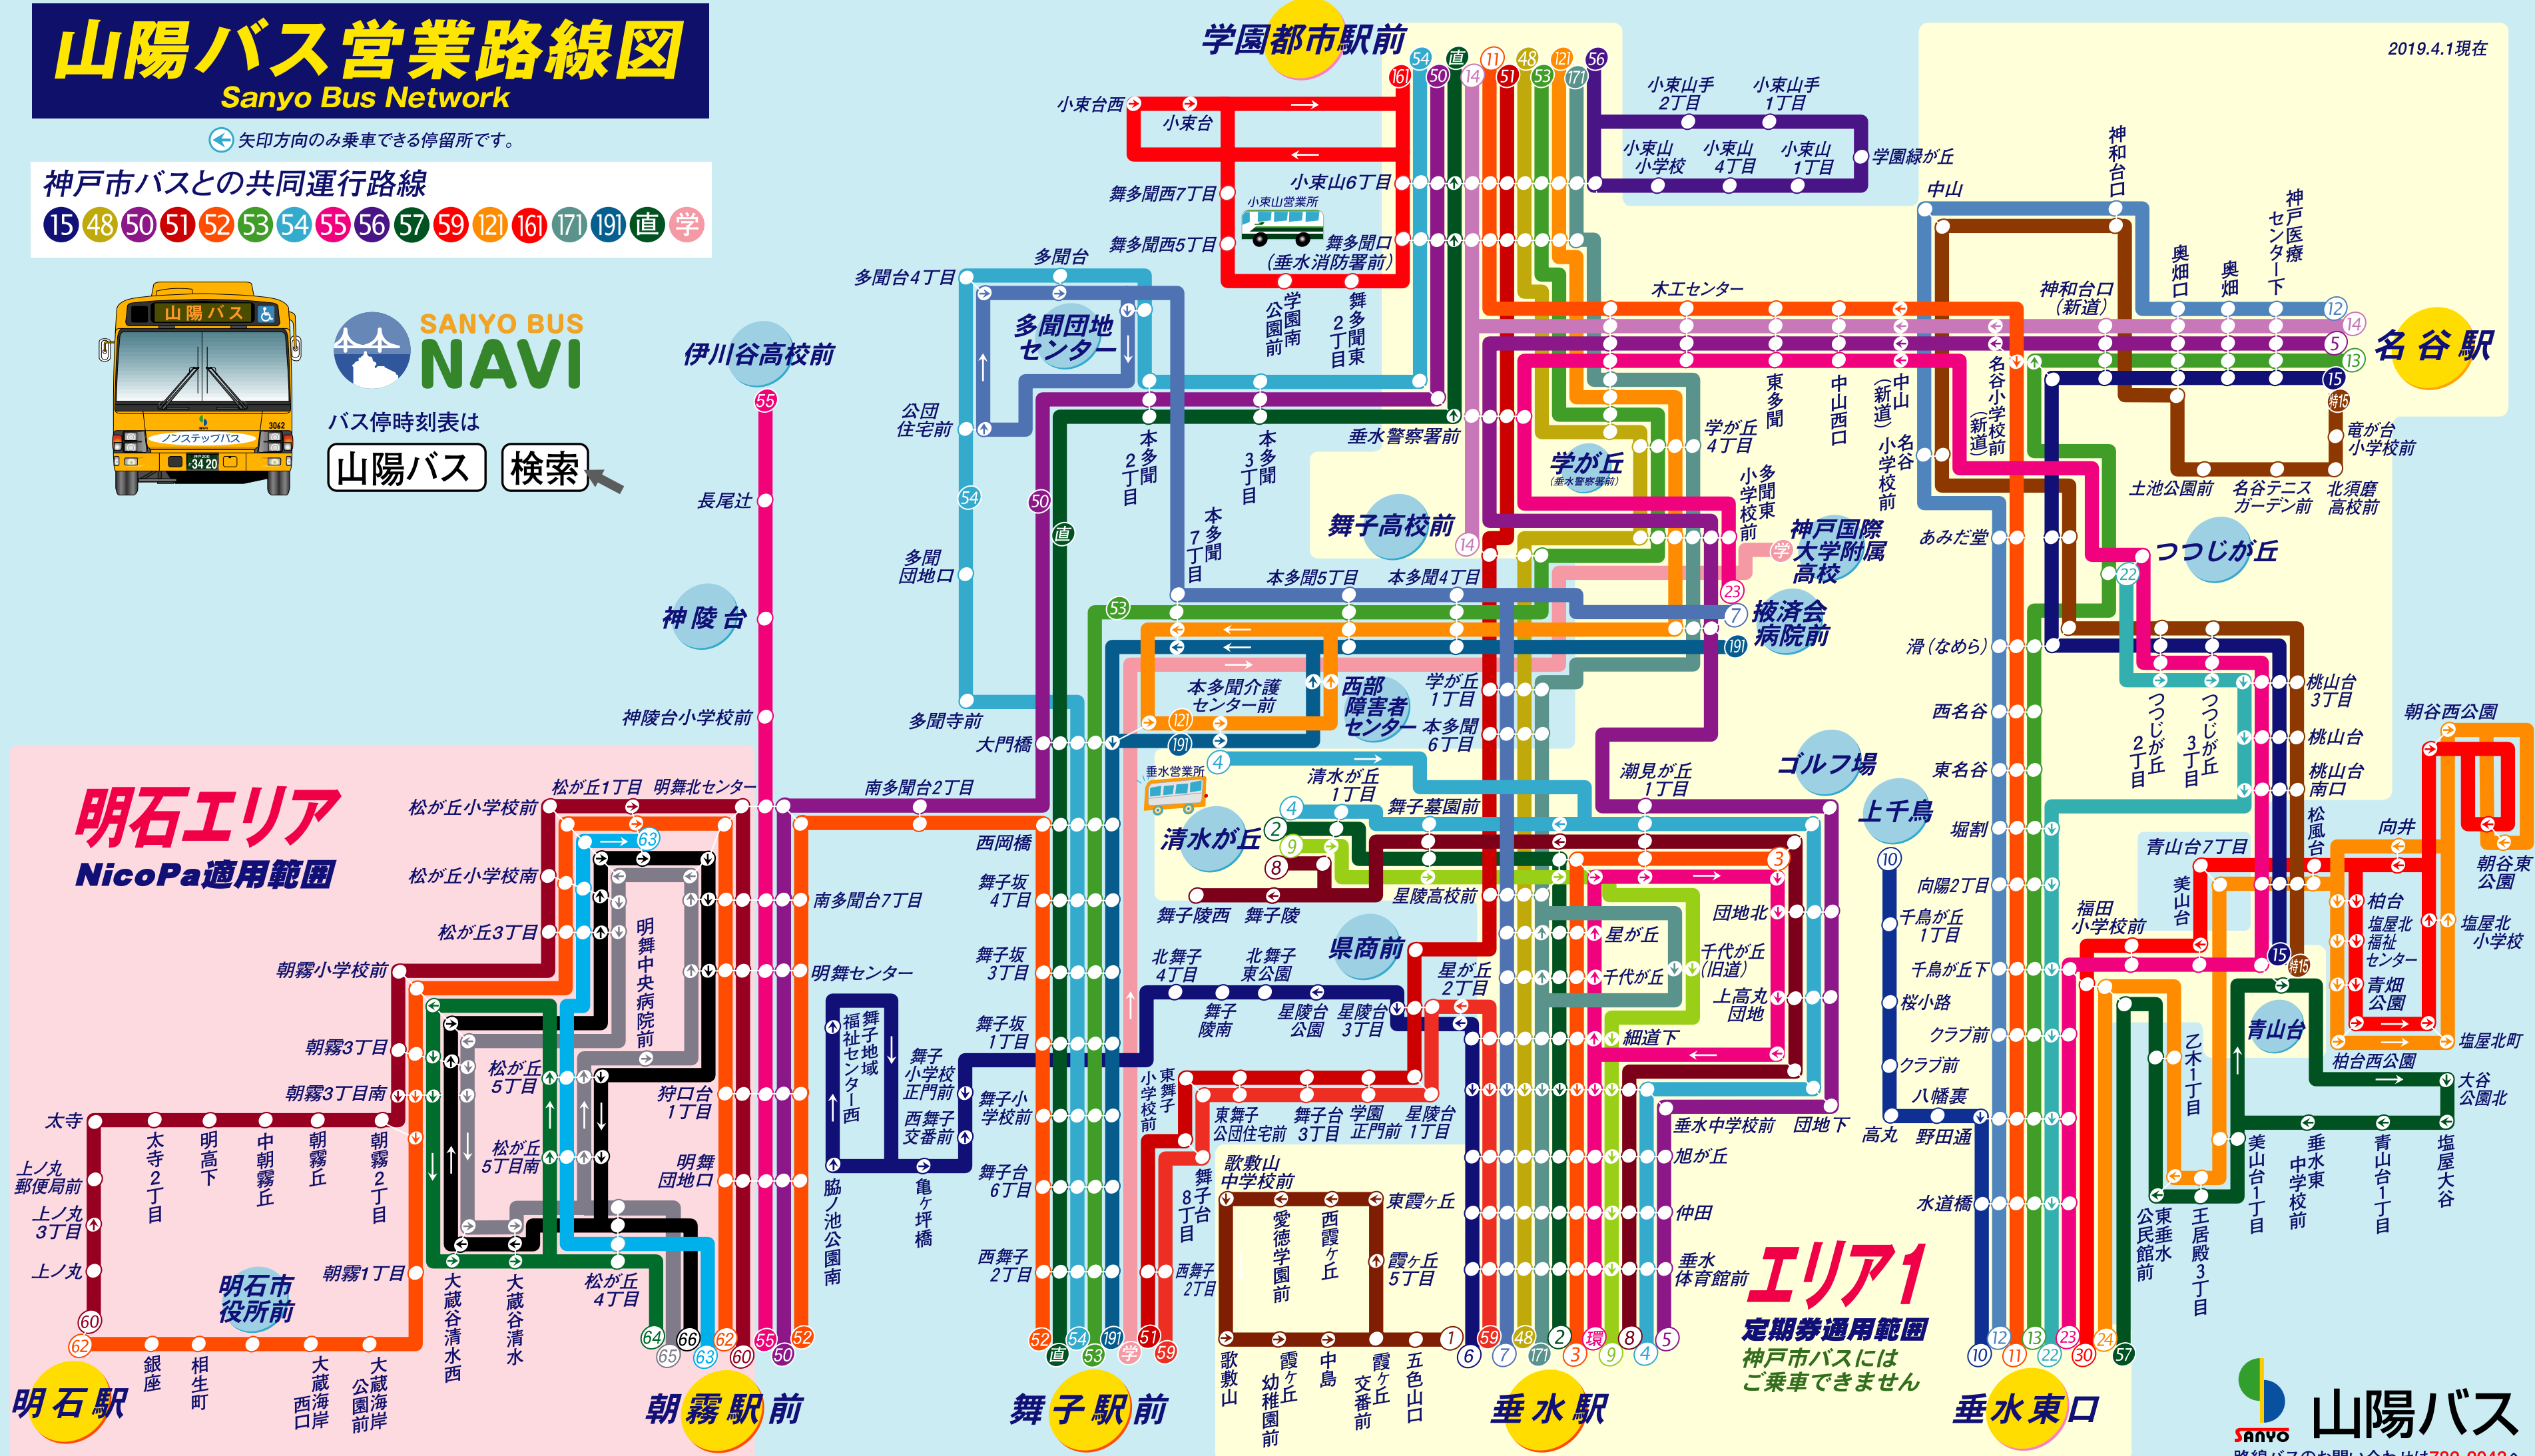

# 山陽バス営業路線図

Sanyo Bus Network

← 矢印方向のみ乗車できる停留所です。

神戸市バスとの共同運行路線

15 48 50 51 52 53 54 55 56 57 59 121 161 171 191 直 学

バス停時刻表は

山陽バス 検索

2019.4.1現在

路線バスのお問い合わせは782-2043へ