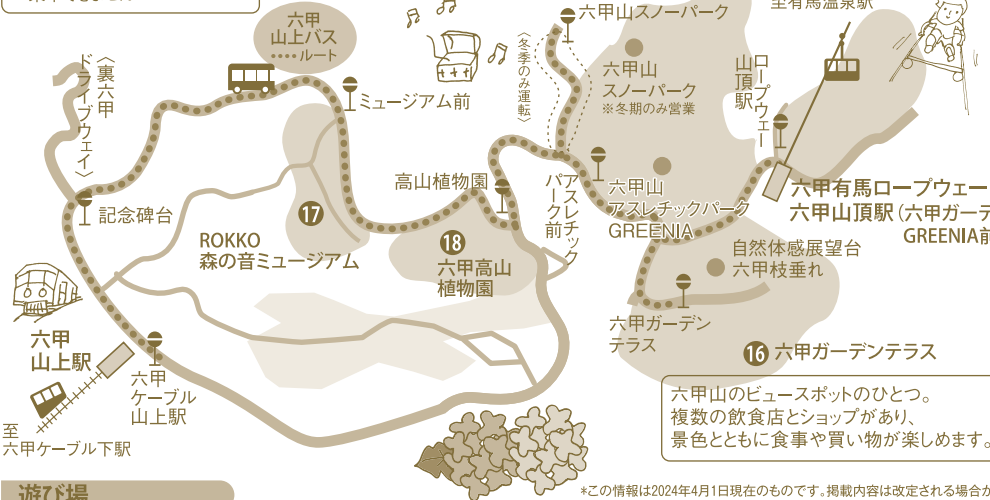

15 有馬温泉太閤の湯

●休館日：4/8~9/7・1~2、10/7、
2025年1/6
☎078-904-2291
入館料 大人650円引
※別途入湯税(75円)を
頂戴いたします

六甲山

※六甲摩耶スカイシャトルバスには
乗車できません

六甲山から
有馬温泉へ
●六甲ケーブル⇒六甲山上バスへは
ケーブル下駅発/9時~16時40分(接続5分)
※夏期ダイヤ(7/20~8/31)・冬期ダイヤについては
お問い合わせください
●六甲山上バス⇒六甲有馬ロープウェイへは
バス停「ロープウェイ山頂駅」下車すぐ
※時間帯により接続時間が異なる場合がございます
有馬温泉から
六甲山へ
●六甲有馬ロープウェイ⇒六甲山上バスへは
六甲山へ 六甲有馬ロープウェイ「六甲山頂駅」下車すぐ

時刻表 六甲山上バス(春・夏・秋)

六甲ケーブル山頂駅⇒六甲ガーデンテラス		ロープウェイ山頂駅	
8時	☆15 55	六甲ケーブル山頂駅発⇒ ロープウェイ山頂駅 行き	
9時	20 35 55		
10~16時	15 35 55		
17時	15		
18時	35 55		
18時~19時	15 45	六甲ケーブル山頂駅発⇒ 六甲ガーデンテラス行き	
20時	15 35		

ロープウェイ山頂駅⇒六甲ガーデンテラス		六甲ケーブル山頂駅	
8時	☆25	8:25発~18:13発の間は ロープウェイ山頂駅発⇒ 六甲ケーブル山頂駅行き	
9時	☆6 35 53		
10~16時	13 33 53		
17時	13 33 53		
18時	13		
18時	25	18:25発以降は 六甲ガーデンテラス発⇒ 六甲ケーブル山頂駅行き	
19時	0 25		
20時	0 25 46		