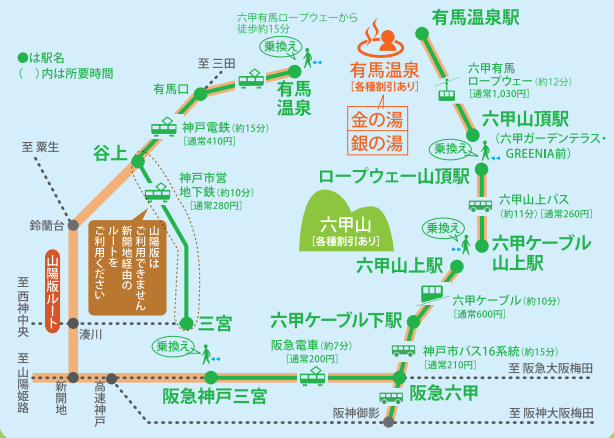

基本フリー区間

お問い合わせは

- 阪急電鉄 交通ご案内センター / ☎0570-089-500
  ☎06-6133-3473 (平日9:00~22:00、土・日・祝9:00~19:00)
- 阪神電車 運輸部営業課 / ☎06-6457-2258 (平日9:00~17:00)
- 山陽電車 鉄道営業部営業課 / ☎078-940-5132 (平日8:30~17:30)
- 神戸市交通局 市バス・地下鉄 お客様サービスコーナー / ☎078-321-0484 (9:00~19:00)
- 神戸電鉄総案内所 / ☎078-592-4611
  (平日・土 7:00~20:00、日・祝 9:00~18:00)
- 六甲ケーブル / ☎078-861-5288 (9:00~17:30)
- 六甲有馬ロープウェイ 六甲山頂駅 / ☎078-891-0031

施設のお問い合わせは

- 金の湯 / ☎078-904-0680
- 銀の湯 / ☎078-904-0256