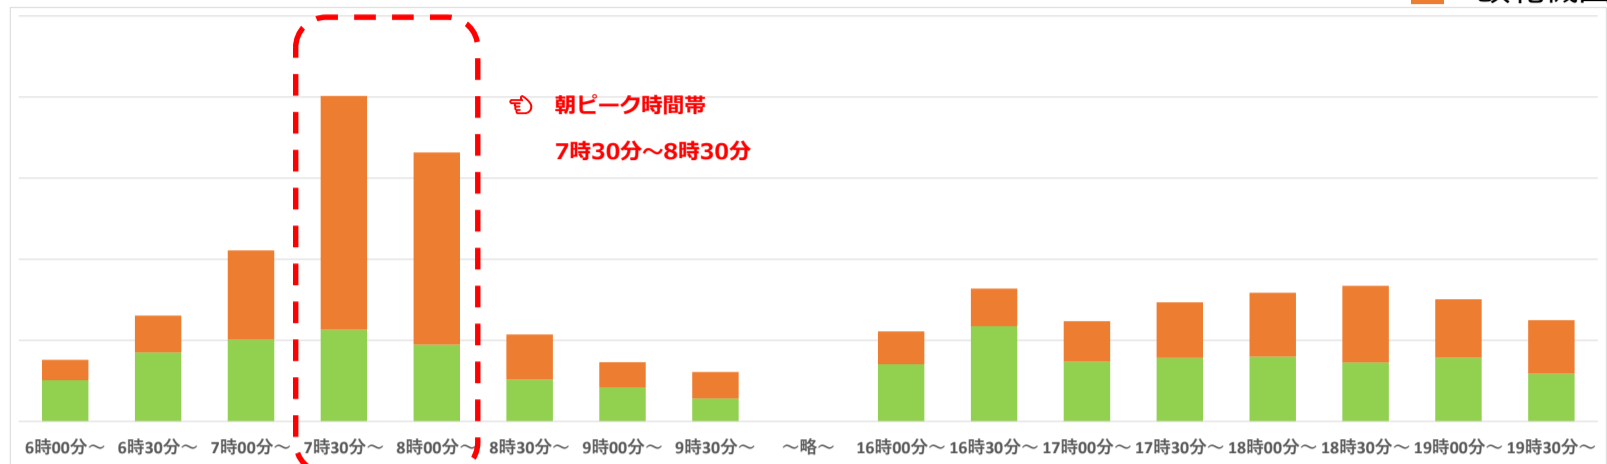

～時差出勤への移行に対するご協力のお願い～

新型コロナウイルス感染症対策の観点から、駅・車内の混雑緩和のために**時差通勤**や**ピーク時間帯を避けた駅のご利用**にご協力をお願いいたします。

■ 改札機入場
■ 改札機出場

板宿駅

山陽垂水駅

山陽明石駅

荒井駅

山陽姫路駅

※6月29日～7月3日の改札機ご利用データを基に作成したイメージ図です。