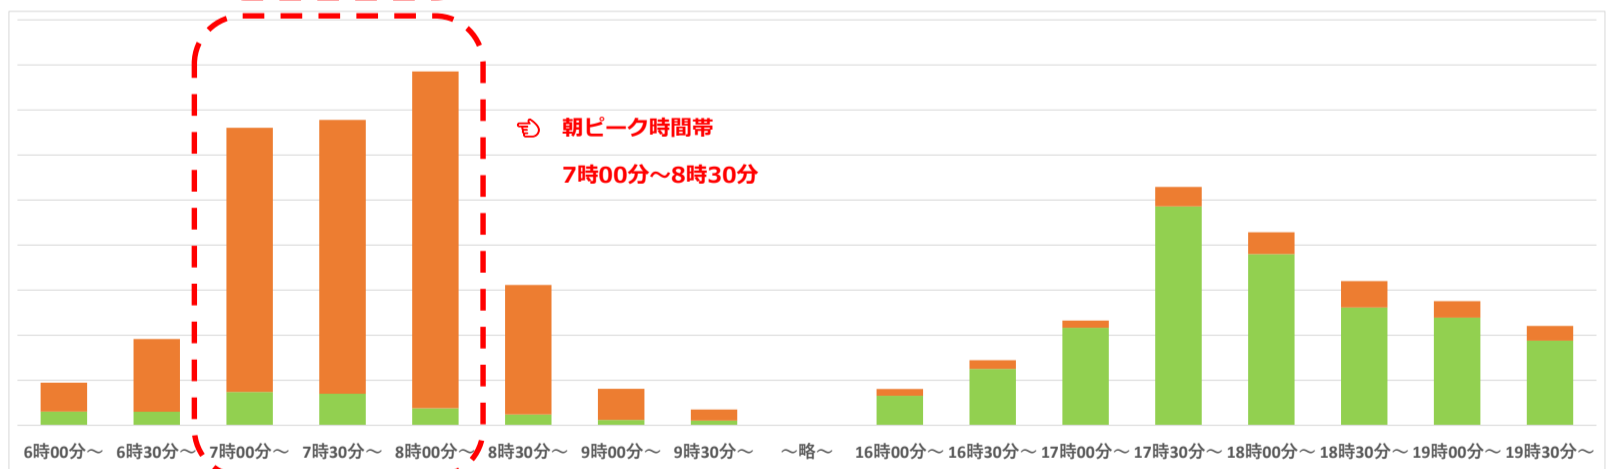

～時差出勤への移行に対するご協力のお願い～

新型コロナウイルス感染症対策の観点から、駅・車内の混雑緩和のために**時差通勤**や**ピーク時間帯を避けた駅のご利用**にご協力をお願いいたします。

■ 改札機入場
■ 改札機出場

板宿駅

山陽垂水駅

山陽明石駅

荒井駅

山陽姫路駅

※6月29日～7月3日の改札機ご利用データを基に作成したイメージ図です。