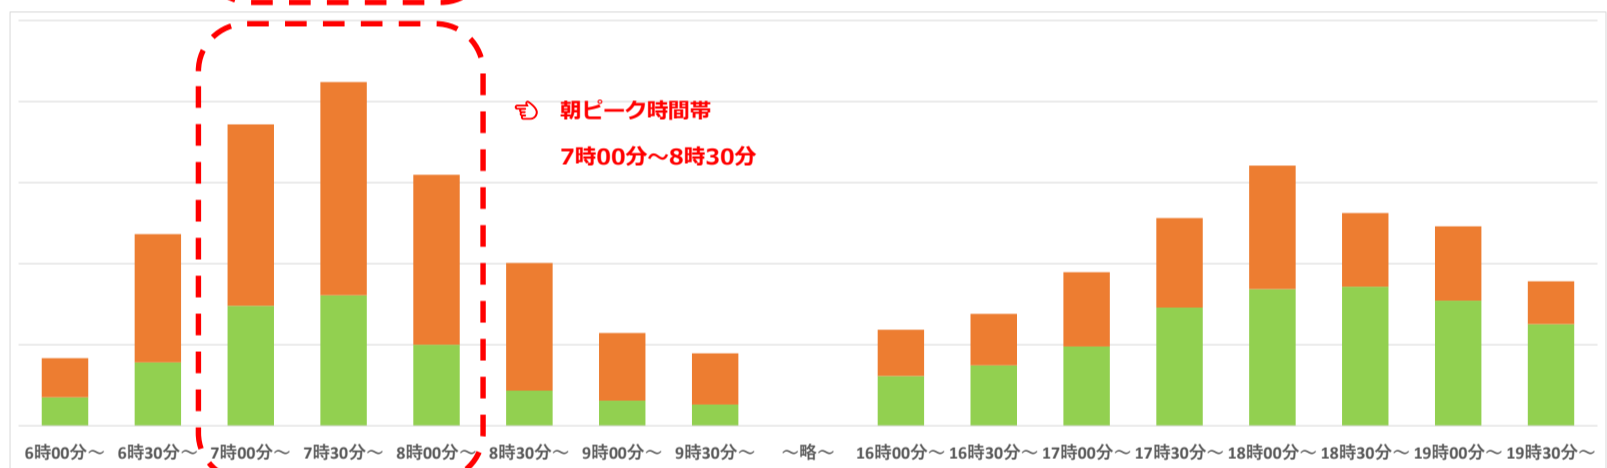

～時差出勤への移行に対するご協力のお願い～

新型コロナウイルス感染症対策の観点から、駅・車内の混雑緩和のために**時差通勤**や**ピーク時間帯を避けた駅のご利用**にご協力をお願いいたします。

■ 改札機入場
■ 改札機出場

板宿駅

山陽垂水駅

山陽明石駅

荒井駅

山陽姫路駅

※6月29日～7月3日の改札機ご利用データを基に作成したイメージ図です。