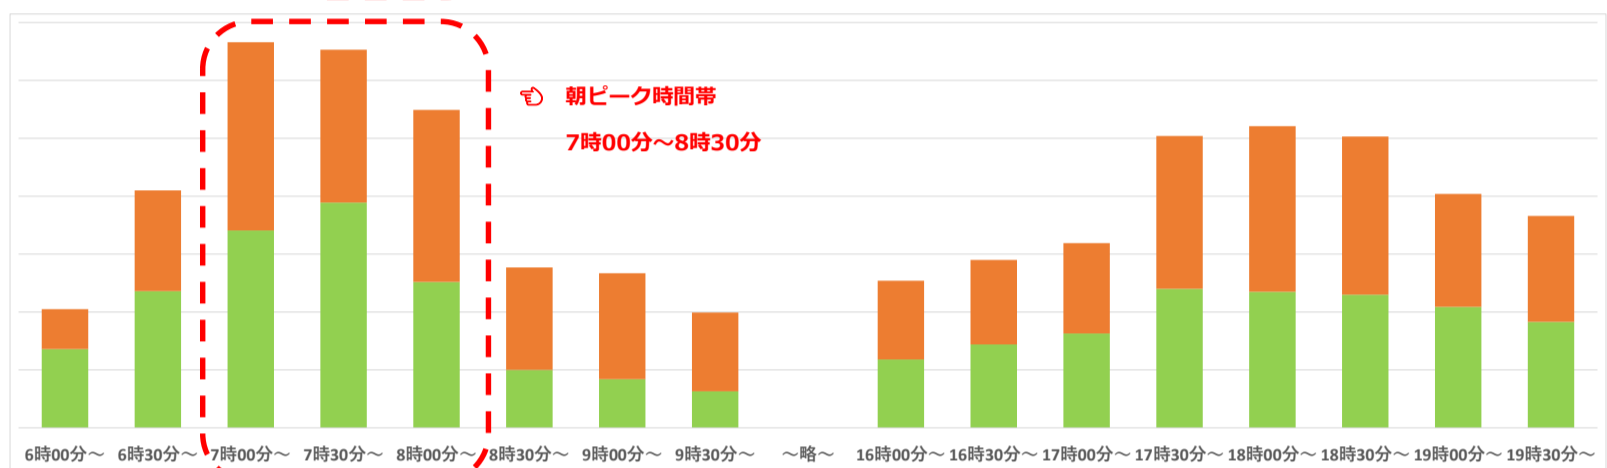

～時差出勤への移行に対するご協力のお願い～

新型コロナウイルス感染症対策の観点から、駅・車内の混雑緩和のために**時差通勤**や**ピーク時間帯を避けた駅のご利用**にご協力をお願いいたします。

■ 改札機入場
■ 改札機出場

板宿駅

山陽垂水駅

山陽明石駅

荒井駅

山陽姫路駅

※6月29日～7月3日の改札機ご利用データを基に作成したイメージ図です。