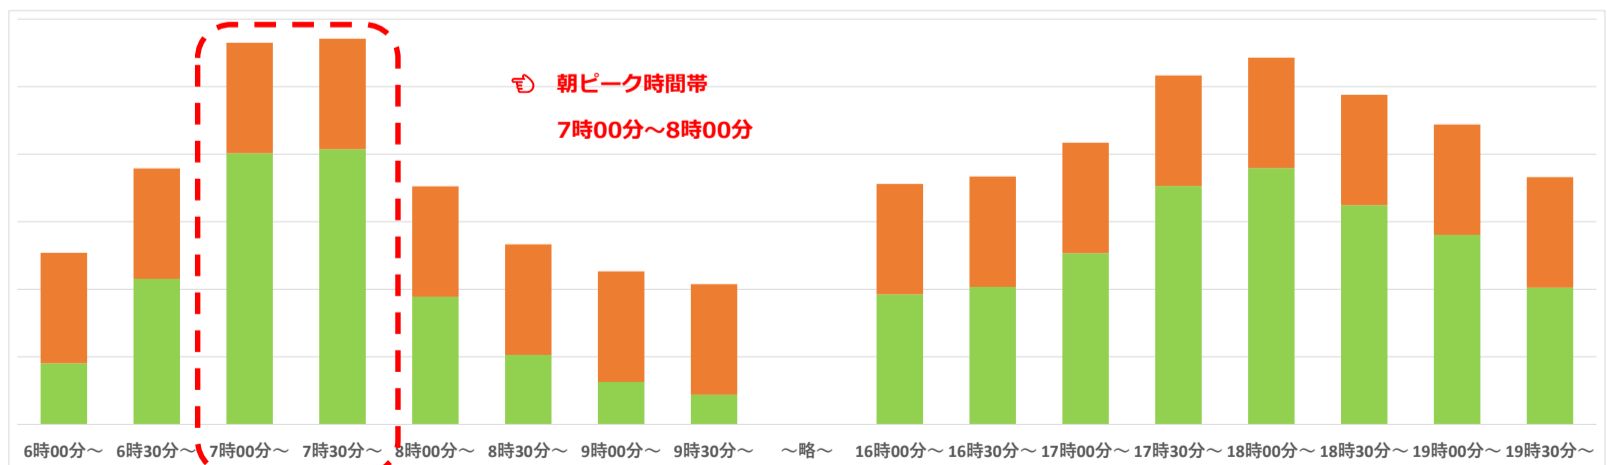

～時差出勤への移行に対するご協力のお願い～

新型コロナウイルス感染症対策の観点から、駅・車内の混雑緩和のために**時差通勤**や**ピーク時間帯を避けた駅のご利用**にご協力をお願いいたします。

■ 改札機入場
■ 改札機出場

板宿駅

山陽垂水駅

山陽明石駅

荒井駅

山陽姫路駅

※6月29日～7月3日の改札機ご利用データを基に作成したイメージ図です。