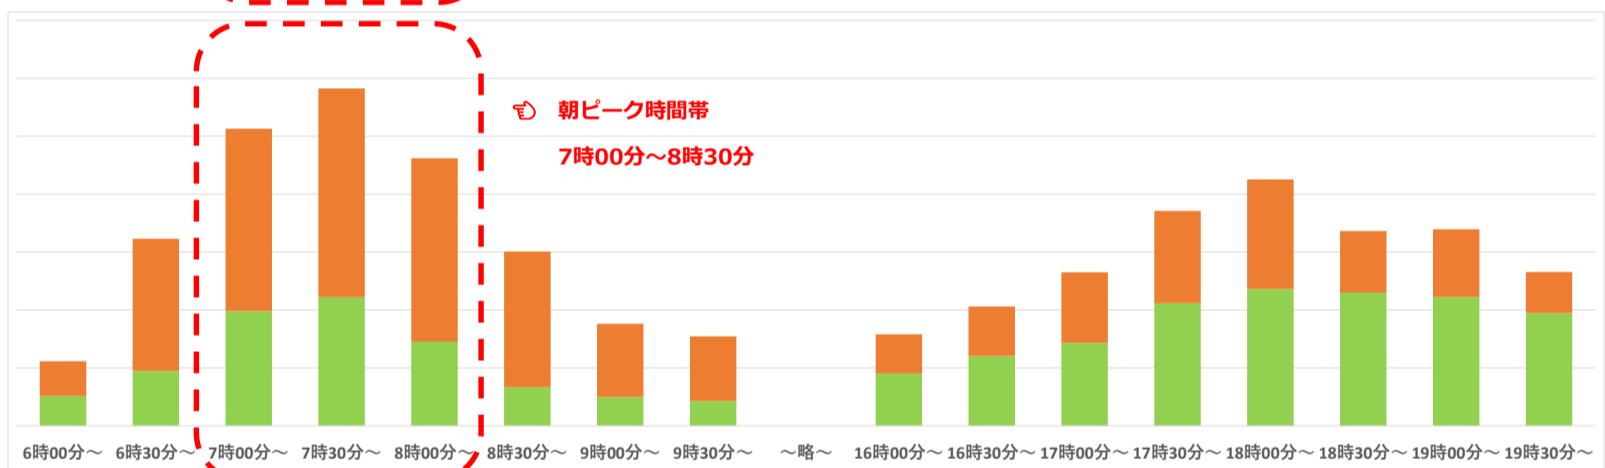

～時差出勤への移行に対するご協力のお願い～

新型コロナウイルス感染症対策の観点から、駅・車内の混雑緩和のために**時差通勤**や**ピーク時間帯を避けた駅のご利用**にご協力をお願いいたします。

■ 改札機入場
■ 改札機出場

板宿駅

山陽垂水駅

山陽明石駅

荒井駅

山陽姫路駅

※7月19-21日の改札機ご利用データを基に作成したイメージ図です。