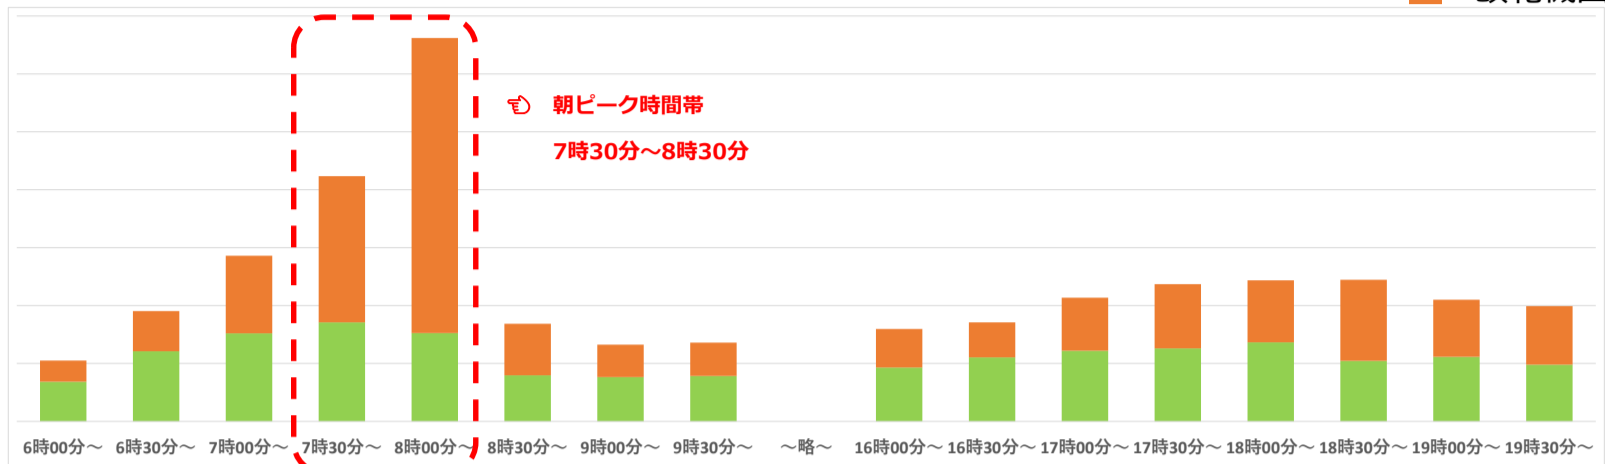

～時差出勤への移行に対するご協力のお願い～

新型コロナウイルス感染症対策の観点から、駅・車内の混雑緩和のために**時差通勤**や**ピーク時間帯を避けた駅のご利用**にご協力をお願いいたします。

■ 改札機入場
■ 改札機出場

板宿駅

山陽垂水駅

山陽明石駅

荒井駅

山陽姫路駅

※7月19-21日の改札機ご利用データを基に作成したイメージ図です。