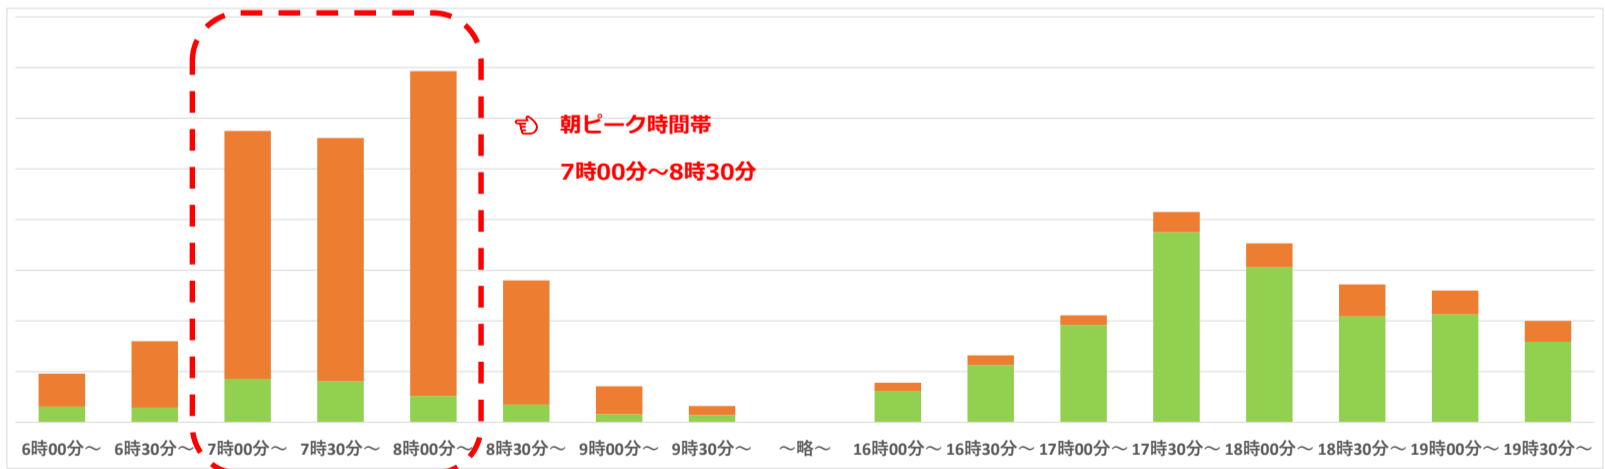

～時差出勤への移行に対するご協力のお願い～

新型コロナウイルス感染症対策の観点から、駅・車内の混雑緩和のために**時差通勤**や**ピーク時間帯を避けた駅のご利用**にご協力をお願いいたします。

■ 改札機入場
■ 改札機出場

板宿駅

山陽垂水駅

山陽明石駅

荒井駅

山陽姫路駅

※7月19-21日の改札機ご利用データを基に作成したイメージ図です。