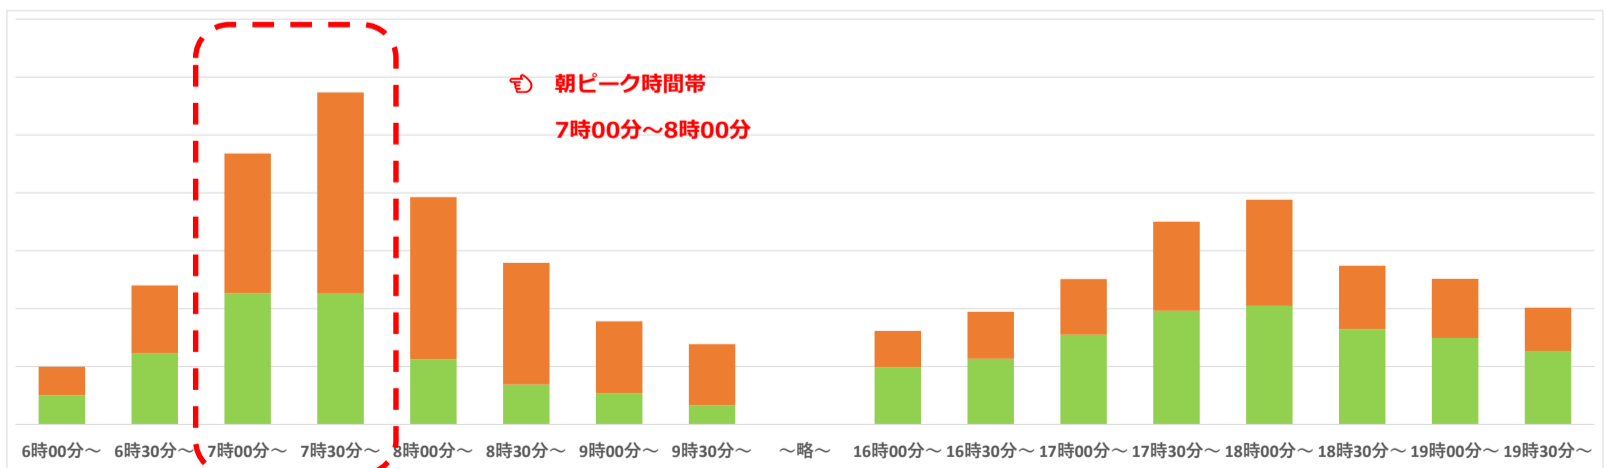

～時差出勤への移行に対するご協力のお願い～

新型コロナウイルス感染症対策の観点から、駅・車内の混雑緩和のために**時差通勤**や**ピーク時間帯を避けた駅のご利用**にご協力をお願いいたします。

■ 改札機入場
■ 改札機出場

板宿駅

山陽垂水駅

山陽明石駅

荒井駅

山陽姫路駅

※7月19-21日の改札機ご利用データを基に作成したイメージ図です。