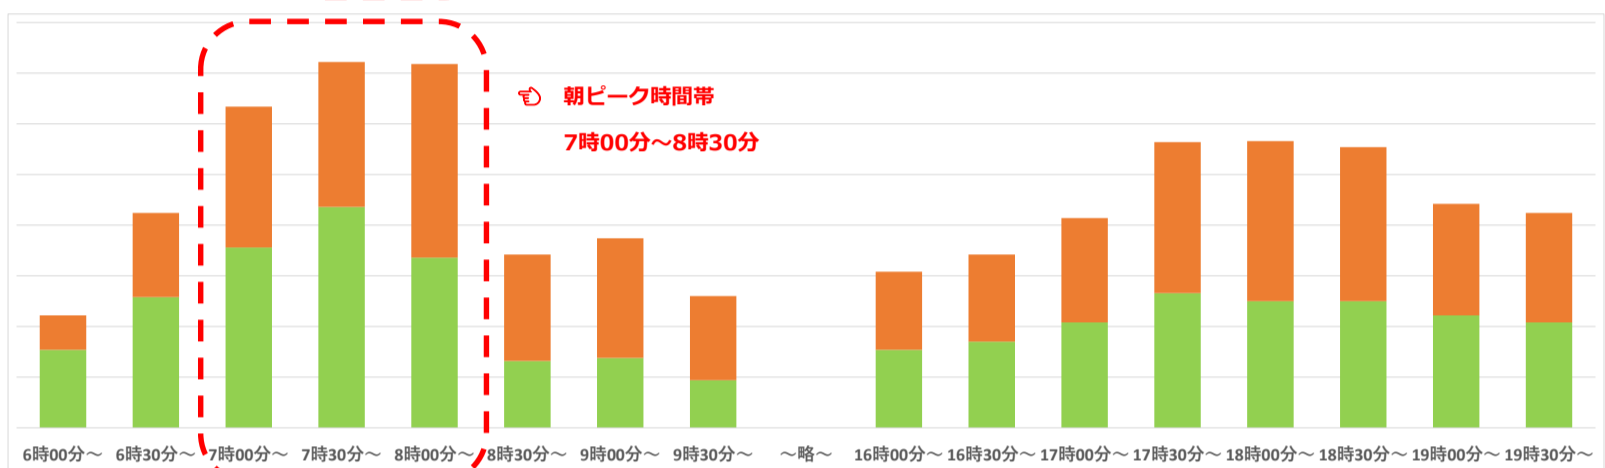

～時差出勤への移行に対するご協力のお願い～

新型コロナウイルス感染症対策の観点から、駅・車内の混雑緩和のために**時差通勤**や**ピーク時間帯を避けた駅のご利用**にご協力をお願いいたします。

■ 改札機入場
■ 改札機出場

板宿駅

山陽垂水駅

山陽明石駅

荒井駅

山陽姫路駅

※7月19-21日の改札機ご利用データを基に作成したイメージ図です。