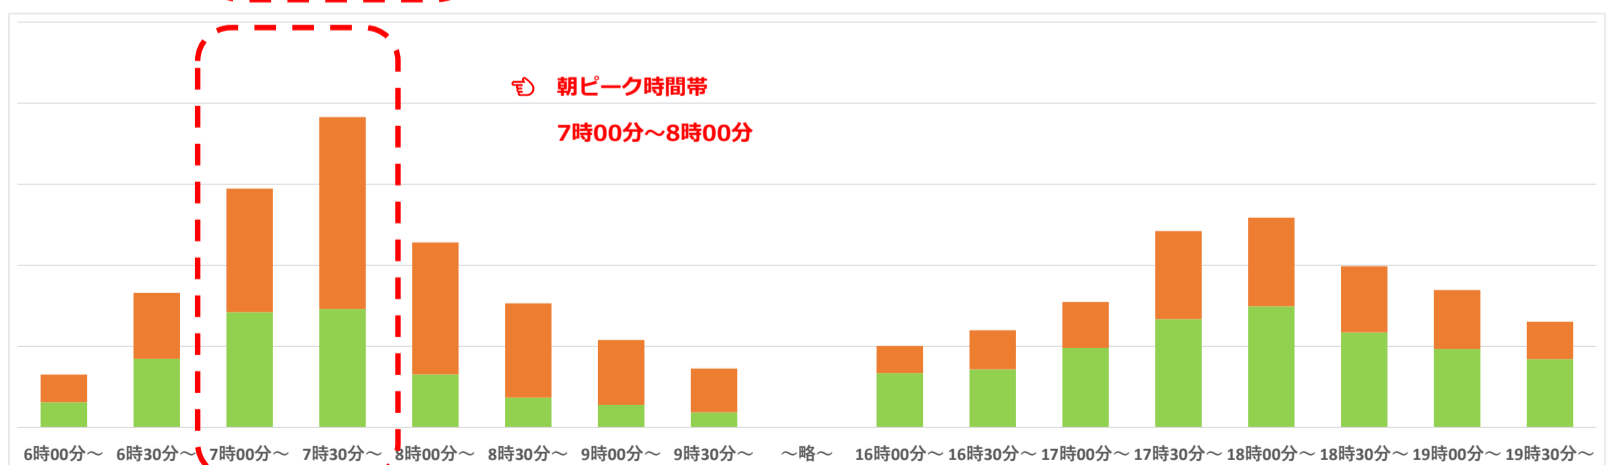

## ～時差出勤への移行に対するご協力のお願い～

新型コロナウイルス感染症対策の観点から、駅・車内の混雑緩和のために**時差通勤**や**ピーク時間帯を避けた駅のご利用**にご協力をお願いいたします。

■ 改札機入場  
■ 改札機出場

板宿駅

山陽垂水駅

山陽明石駅

荒井駅

山陽姫路駅

※9月7日-9月11日の改札機ご利用データを基に作成したイメージ図です。