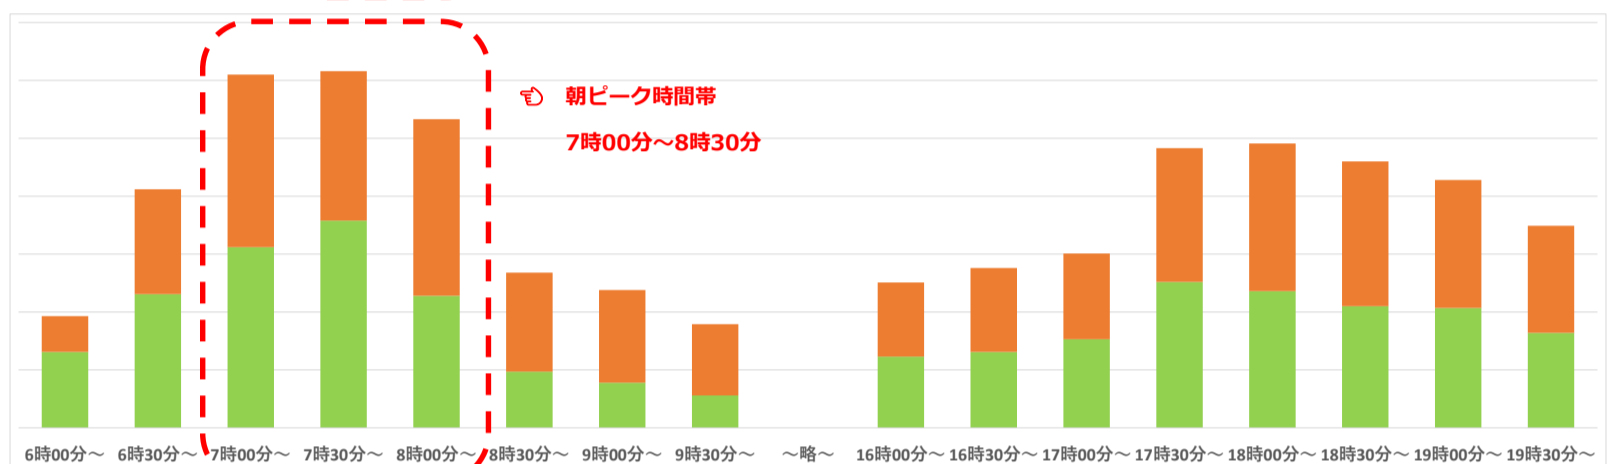

## ～時差出勤への移行に対するご協力のお願い～

新型コロナウイルス感染症対策の観点から、駅・車内の混雑緩和のために**時差通勤**や**ピーク時間帯を避けた駅のご利用**にご協力をお願いいたします。

■ 改札機入場  
■ 改札機出場

板宿駅

山陽垂水駅

山陽明石駅

荒井駅

山陽姫路駅

※9月7日-9月11日の改札機ご利用データを基に作成したイメージ図です。