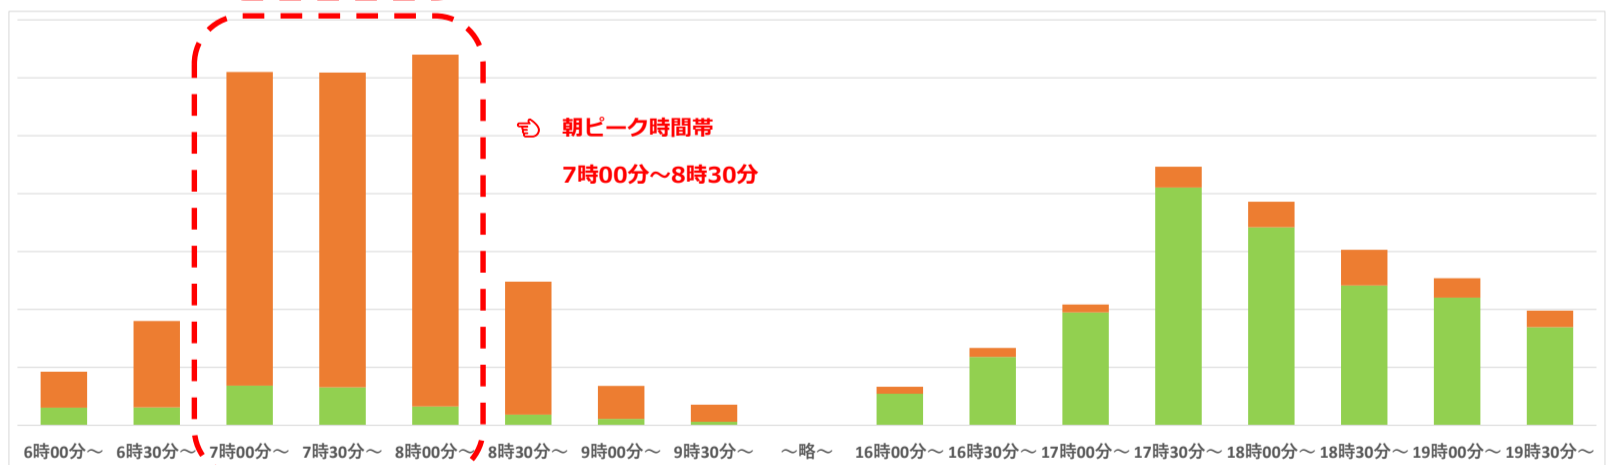

## ～時差出勤への移行に対するご協力のお願い～

新型コロナウイルス感染症対策の観点から、駅・車内の混雑緩和のために**時差通勤**や**ピーク時間帯を避けた駅のご利用**にご協力をお願いいたします。

■ 改札機入場  
■ 改札機出場

板宿駅

山陽垂水駅

山陽明石駅

荒井駅

山陽姫路駅

※9月7日-9月11日の改札機ご利用データを基に作成したイメージ図です。