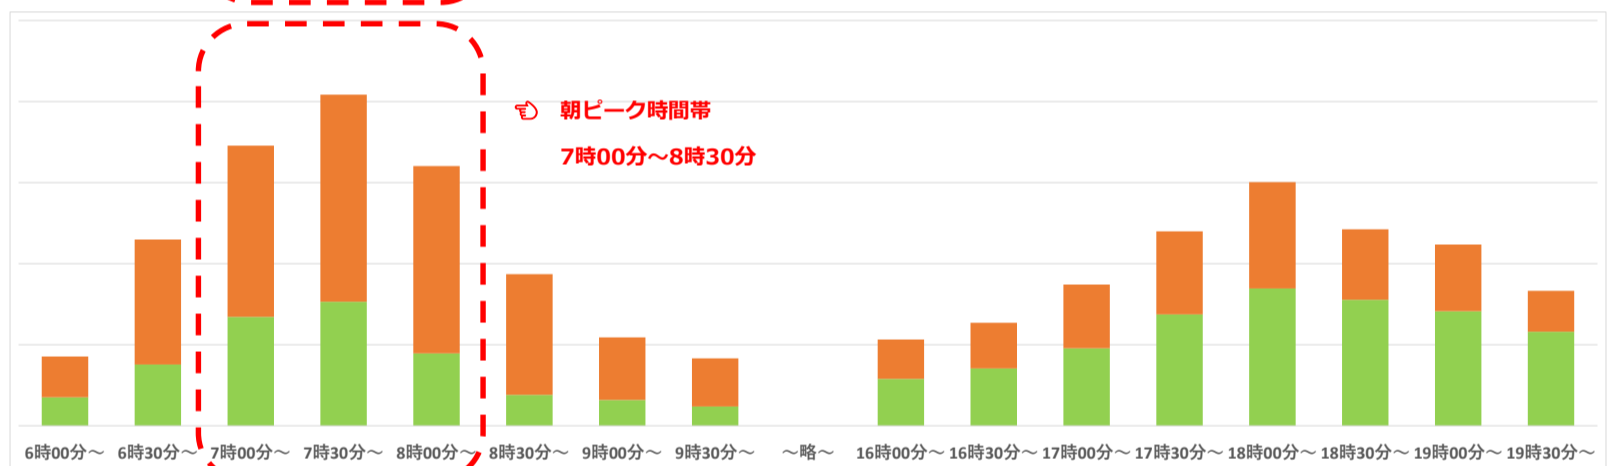

## ～時差出勤への移行に対するご協力のお願い～

新型コロナウイルス感染症対策の観点から、駅・車内の混雑緩和のために**時差通勤**や**ピーク時間帯を避けた駅のご利用**にご協力をお願いいたします。

■ 改札機入場  
■ 改札機出場

板宿駅

山陽垂水駅

山陽明石駅

荒井駅

山陽姫路駅

※9月7日-9月11日の改札機ご利用データを基に作成したイメージ図です。