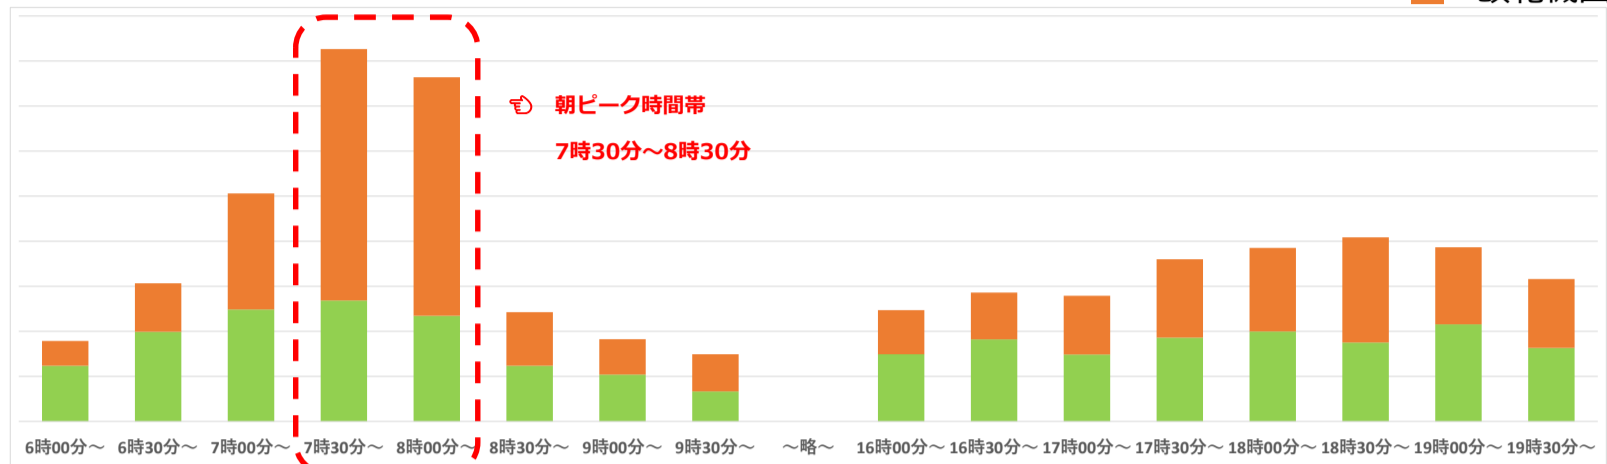

## ～時差出勤への移行に対するご協力のお願い～

新型コロナウイルス感染症対策の観点から、駅・車内の混雑緩和のために**時差通勤**や**ピーク時間帯を避けた駅のご利用**にご協力をお願いいたします。

■ 改札機入場  
■ 改札機出場

板宿駅

山陽垂水駅

山陽明石駅

荒井駅

山陽姫路駅

※9月7日-9月11日の改札機ご利用データを基に作成したイメージ図です。