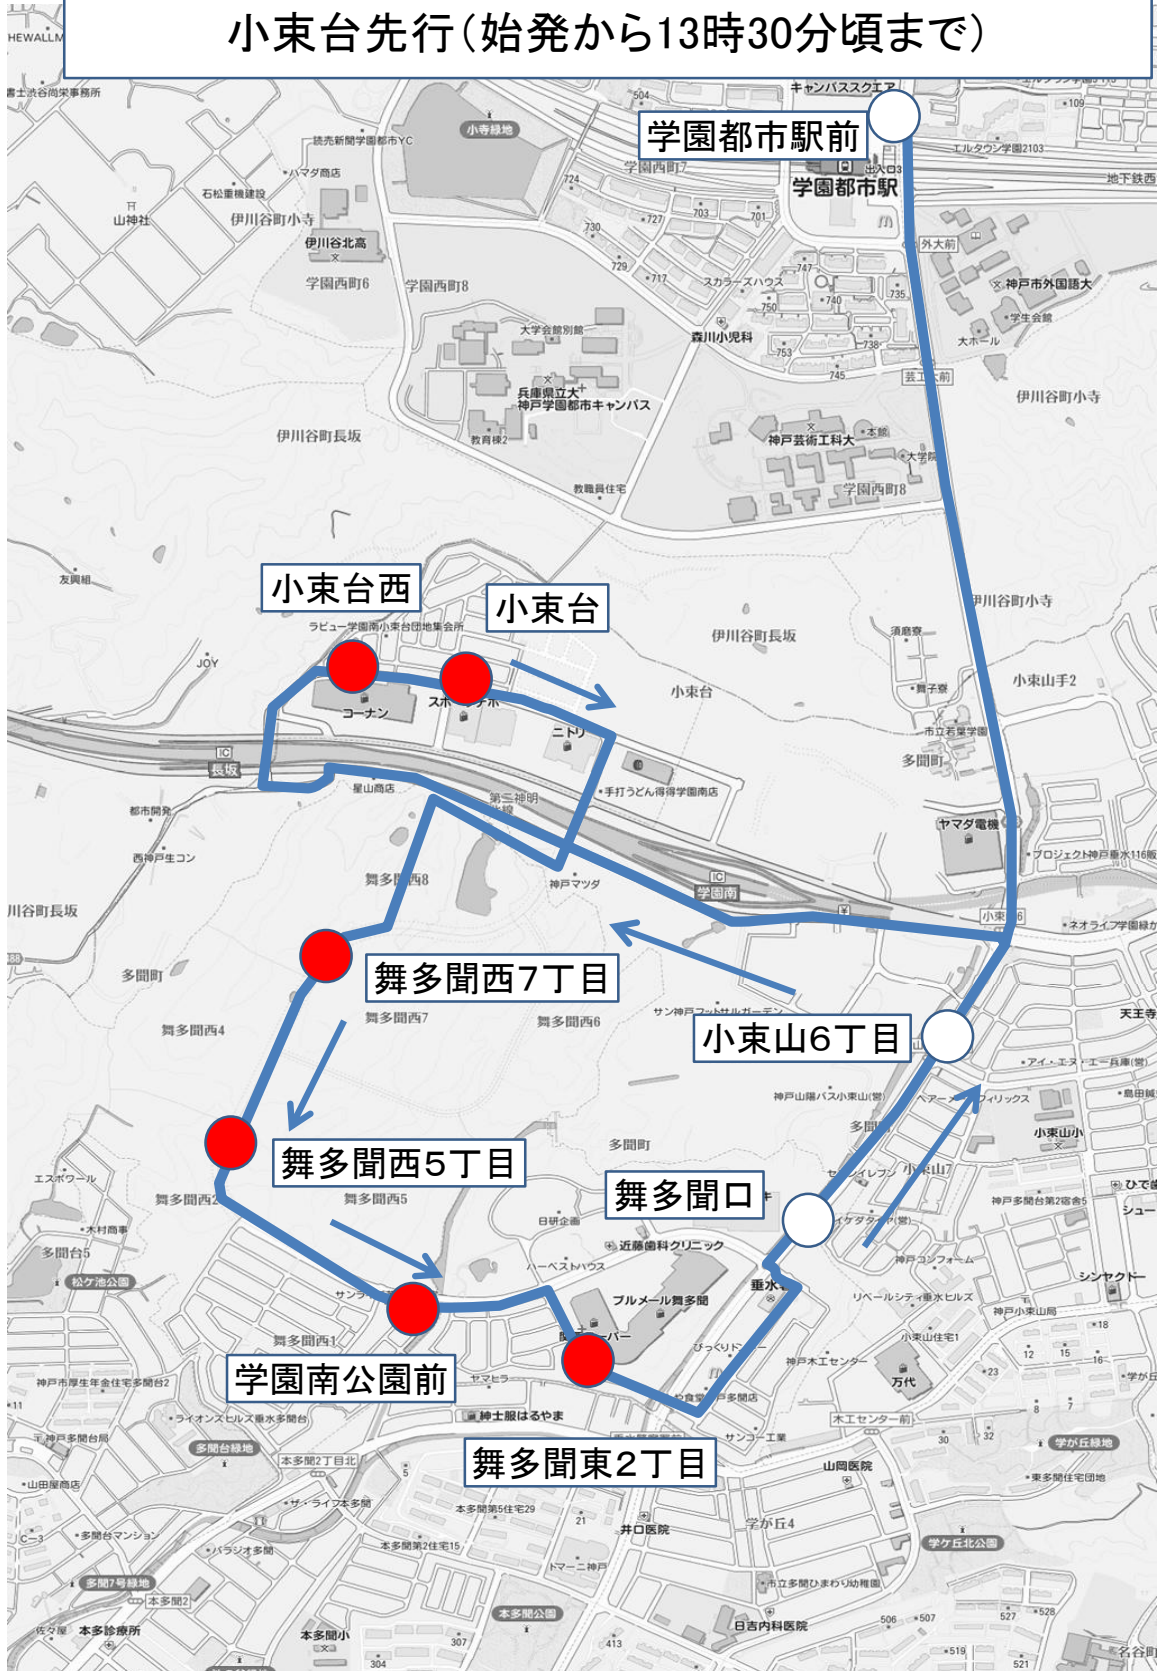

161系統(舞多聞線)運行路線図

小東台先行(始発から13時30分頃まで)

161系統(舞多聞線)運行路線図

舞多聞先行(13時30分頃から最終まで)