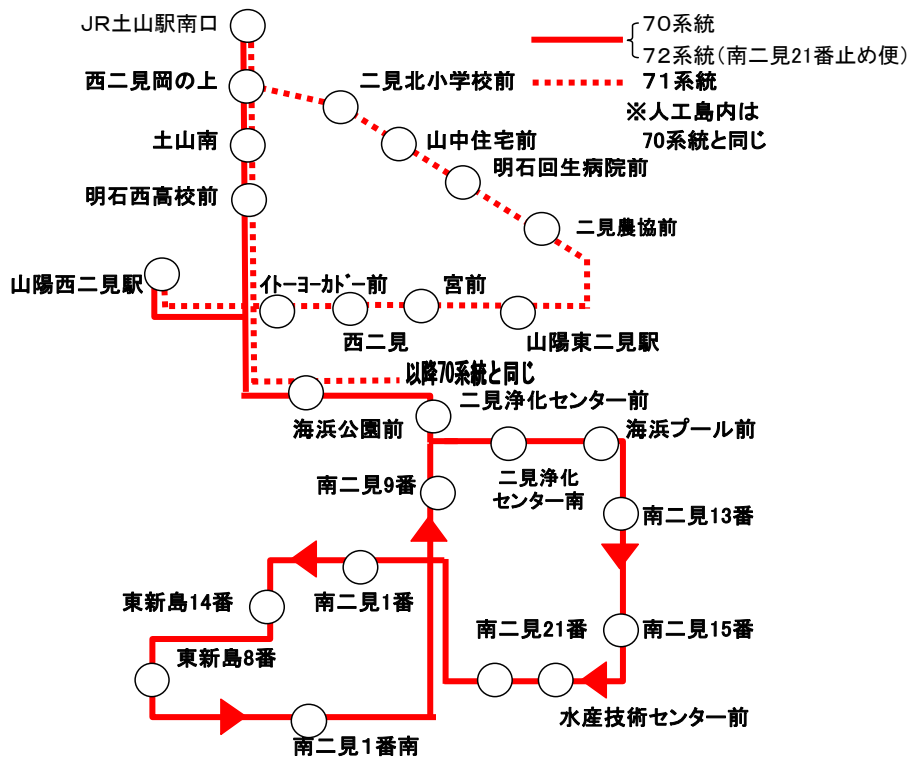

路線図

午後(13時台以降)は人工島内のルートが変わります。

人工島内 午後ルート (13時台以降) <70・71系統 同ルート> <72系統 南二見21番始発便>

土休日 午前時間帯

70系統				
土山駅南	6:44		8:00	
岡の上	6:45		8:01	
土山南	6:46		8:02	
明石西高	6:48		8:04	
西二見駅	6:51	7:22	8:07	8:38
海浜公園	6:54	7:25	8:10	8:41
浄セン前	6:55	7:26	8:11	8:42
浄セン南	6:56	7:27	8:12	8:43
プール前	6:57	7:28	8:13	8:44
南二見13	6:58	7:29	8:14	8:45
南二見15	6:59	7:30	8:15	8:46
水産技術	7:00	7:31	8:16	8:47
南二見21	7:01	7:32	8:17	8:48
南二見1	7:03	7:34	8:19	8:50
東新島14	7:04	7:35	8:20	8:51
東新島8	7:05	7:36	8:21	8:52
南二見1南	7:06	7:37	8:22	8:53
南二見9	7:08	7:39	8:24	8:55
浄セン前	7:09	7:40	8:25	8:56
海浜公園	7:11	7:42	8:27	8:58
西二見駅	7:15	7:46	8:31	9:02
明石西高		7:47		9:03
土山南		7:49		9:05
岡の上		7:50		9:06
土山駅南		7:54		9:10

71系統		
西二見駅	10:44	11:48
明石西高	10:45	11:49
土山南	10:47	11:51
岡の上	10:48	11:52
土山駅南	10:52	11:56
岡の上	10:53	11:57
二見北小	10:54	11:58
山中住宅	10:55	11:59
回生病院	10:56	12:00
二見農協	10:58	12:02
東二見駅	11:00	12:04
宮前	11:02	12:06
西二見	11:03	12:07
イトヨ	11:05	12:09
西二見駅	11:09	12:13
海浜公園	11:12	12:16
浄セン前	11:13	12:17
浄セン南	11:14	12:18
プール前	11:15	12:19
南二見13	11:16	12:20
南二見15	11:17	12:21
水産技術	11:18	12:22
南二見21	11:19	12:23
南二見1	11:21	12:25
東新島14	11:22	12:26
東新島8	11:23	12:27
南二見1南	11:24	12:28
南二見9	11:26	12:30
浄セン前	11:27	12:31
海浜公園	11:29	12:33
西二見駅	11:33	12:37

70系統				
土山駅南		17:51		19:21
岡の上		17:52		19:22
土山南		17:53		19:23
明石西高校		17:55		19:25
西二見駅	17:04	17:58	18:32	19:28
海浜公園	17:07	18:01	18:35	19:31
浄セン前	17:08	18:02	18:36	19:32
南二見9	17:09	18:03	18:37	19:33
南二見1	17:11	18:05	18:39	19:35
東新島14	17:12	18:06	18:40	19:36
東新島8	17:13	18:07	18:41	19:37
南二見1南	17:14	18:08	18:42	19:38
南二見21	17:15	18:09	18:43	19:39
水産技術	17:16	18:10	18:44	19:40
南二見15	17:17	18:11	18:45	19:41
南二見13	17:18	18:12	18:46	19:42
プール前	17:19	18:13	18:47	19:43
浄セン南	17:20	18:14	18:48	19:44
浄セン前	17:21	18:15	18:49	19:45
海浜公園	17:23	18:17	18:51	19:47
西二見駅	17:28	18:22	18:56	19:52
明石西高		17:29		18:57
土山南		17:31		18:59
岡の上		17:32		19:00
土山駅南		17:36		19:04