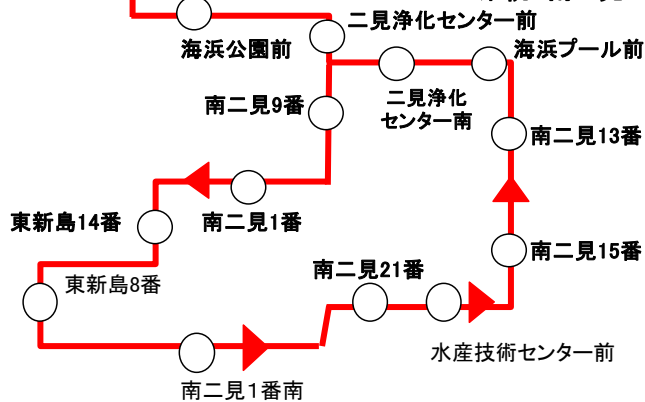

路線図

午後(13時台以降)は人工島内のルートが変わります。

人工島内 午後ルート (13時台以降) <70・71系統 同ルート> <72系統 南二見21番始発便>

土休日 午前時間帯

70系統				
土山駅南	6:44		8:00	
岡の上	6:45		8:01	
土山南	6:46		8:02	
明石西高	6:48		8:04	
西二見駅	6:51	7:22	8:07	8:38
海浜公園	6:54	7:25	8:10	8:41
浄セン前	6:55	7:26	8:11	8:42
浄セン南	6:56	7:27	8:12	8:43
プール前	6:57	7:28	8:13	8:44
南二見13	6:58	7:29	8:14	8:45
南二見15	6:59	7:30	8:15	8:46
水産技術	7:00	7:31	8:16	8:47
南二見21	7:01	7:32	8:17	8:48
南二見1	7:03	7:34	8:19	8:50
東新島14	7:04	7:35	8:20	8:51
東新島8	7:05	7:36	8:21	8:52
南二見1南	7:06	7:37	8:22	8:53
南二見9	7:08	7:39	8:24	8:55
浄セン前	7:09	7:40	8:25	8:56
海浜公園	7:11	7:42	8:27	8:58
西二見駅	7:15	7:46	8:31	9:02
明石西高		7:47		9:03
土山南		7:49		9:05
岡の上		7:50		9:06
土山駅南		7:54		9:10

71系統		
西二見駅	10:44	11:48
明石西高	10:45	11:49
土山南	10:47	11:51
岡の上	10:48	11:52
土山駅南	10:52	11:56
岡の上	10:53	11:57
二見北小	10:54	11:58
山中住宅	10:55	11:59
回生病院	10:56	12:00
二見農協	10:58	12:02
東二見駅	11:00	12:04
宮前	11:02	12:06
西二見	11:03	12:07
イトヨ	11:05	12:09
西二見駅	11:09	12:13
海浜公園	11:12	12:16
浄セン前	11:13	12:17
浄セン南	11:14	12:18
プール前	11:15	12:19
南二見13	11:16	12:20
南二見15	11:17	12:21
水産技術	11:18	12:22
南二見21	11:19	12:23
南二見1	11:21	12:25
東新島14	11:22	12:26
東新島8	11:23	12:27
南二見1南	11:24	12:28
南二見9	11:26	12:30
浄セン前	11:27	12:31
海浜公園	11:29	12:33
西二見駅	11:33	12:37

土休日 午後時間帯

71系統		
西二見駅	13:27	15:42
明石西高	13:28	15:43
土山南	13:30	15:45
岡の上	13:31	15:46
土山駅南	13:35	15:50
岡の上	13:36	15:51
二見北小	13:37	15:52
山中住宅	13:38	15:53
回生病院	13:39	15:54
二見農協	13:41	15:56
東二見駅	13:43	15:58
宮前	13:45	16:00
西二見	13:46	16:01
イトヨ	13:48	16:03
西二見駅	13:52	16:07
海浜公園	13:55	16:10
浄セン前	13:56	16:11
南二見9	13:57	16:12
南二見1	13:59	16:14
東新島14	14:00	16:15
東新島8	14:01	16:16
南二見1南	14:02	16:17
南二見21	14:03	16:18
水産技術	14:04	16:19
南二見15	14:05	16:20
南二見13	14:06	16:21
プール前	14:07	16:22
浄セン南	14:08	16:23
浄セン前	14:09	16:24
海浜公園	14:11	16:26
西二見駅	14:16	16:31