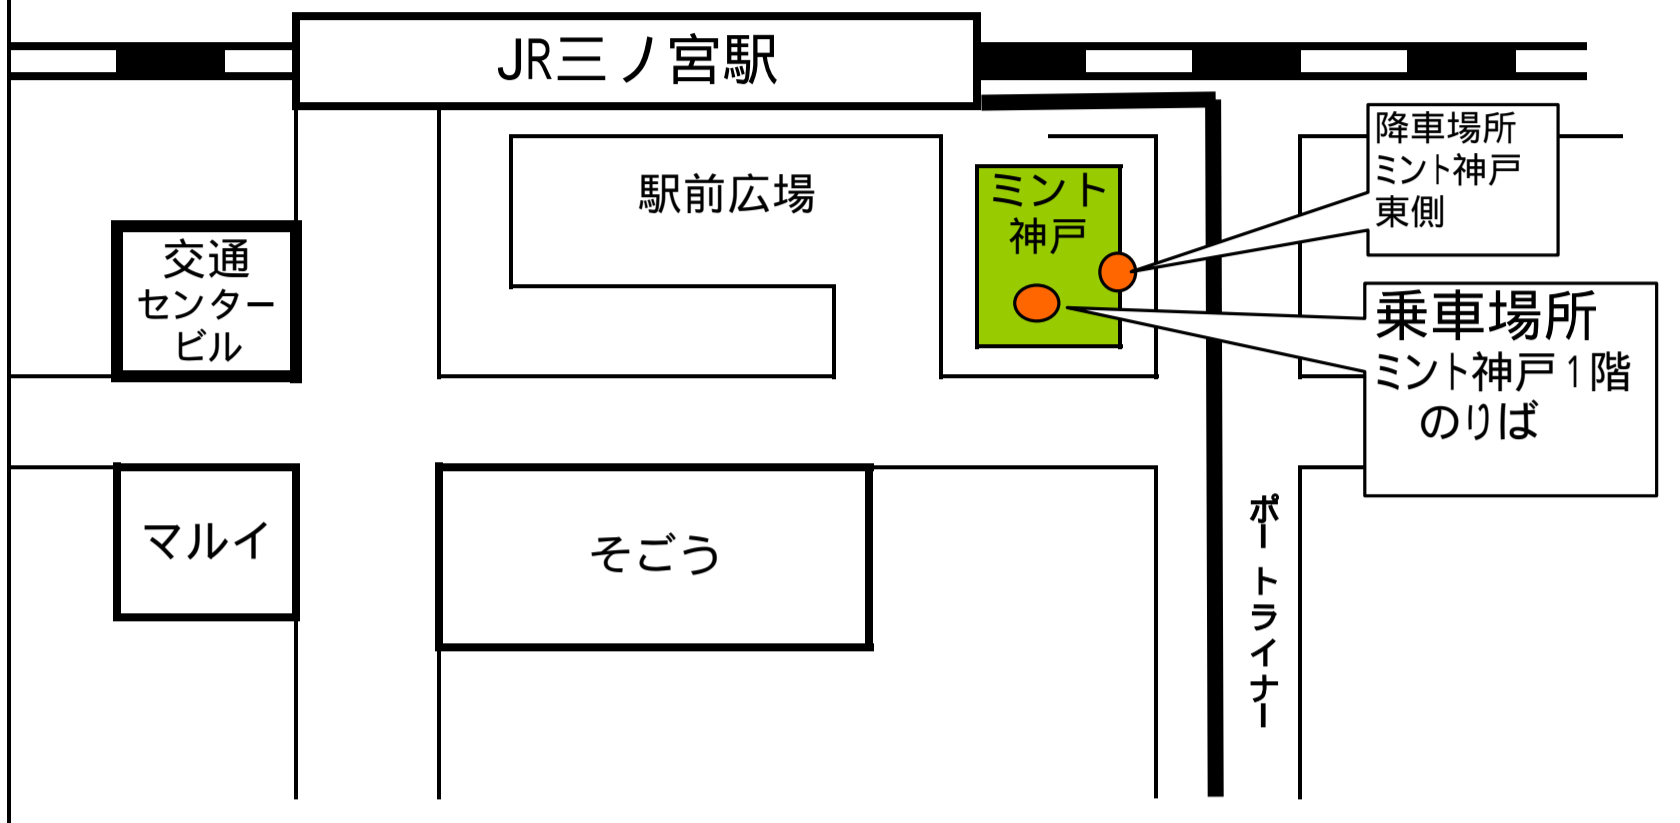

神戸・東京（立川）線「神戸三宮」乗降場所

神戸・東京（立川）線「神戸三宮」乗降場所
(三宮バスターミナル(ミント神戸内))